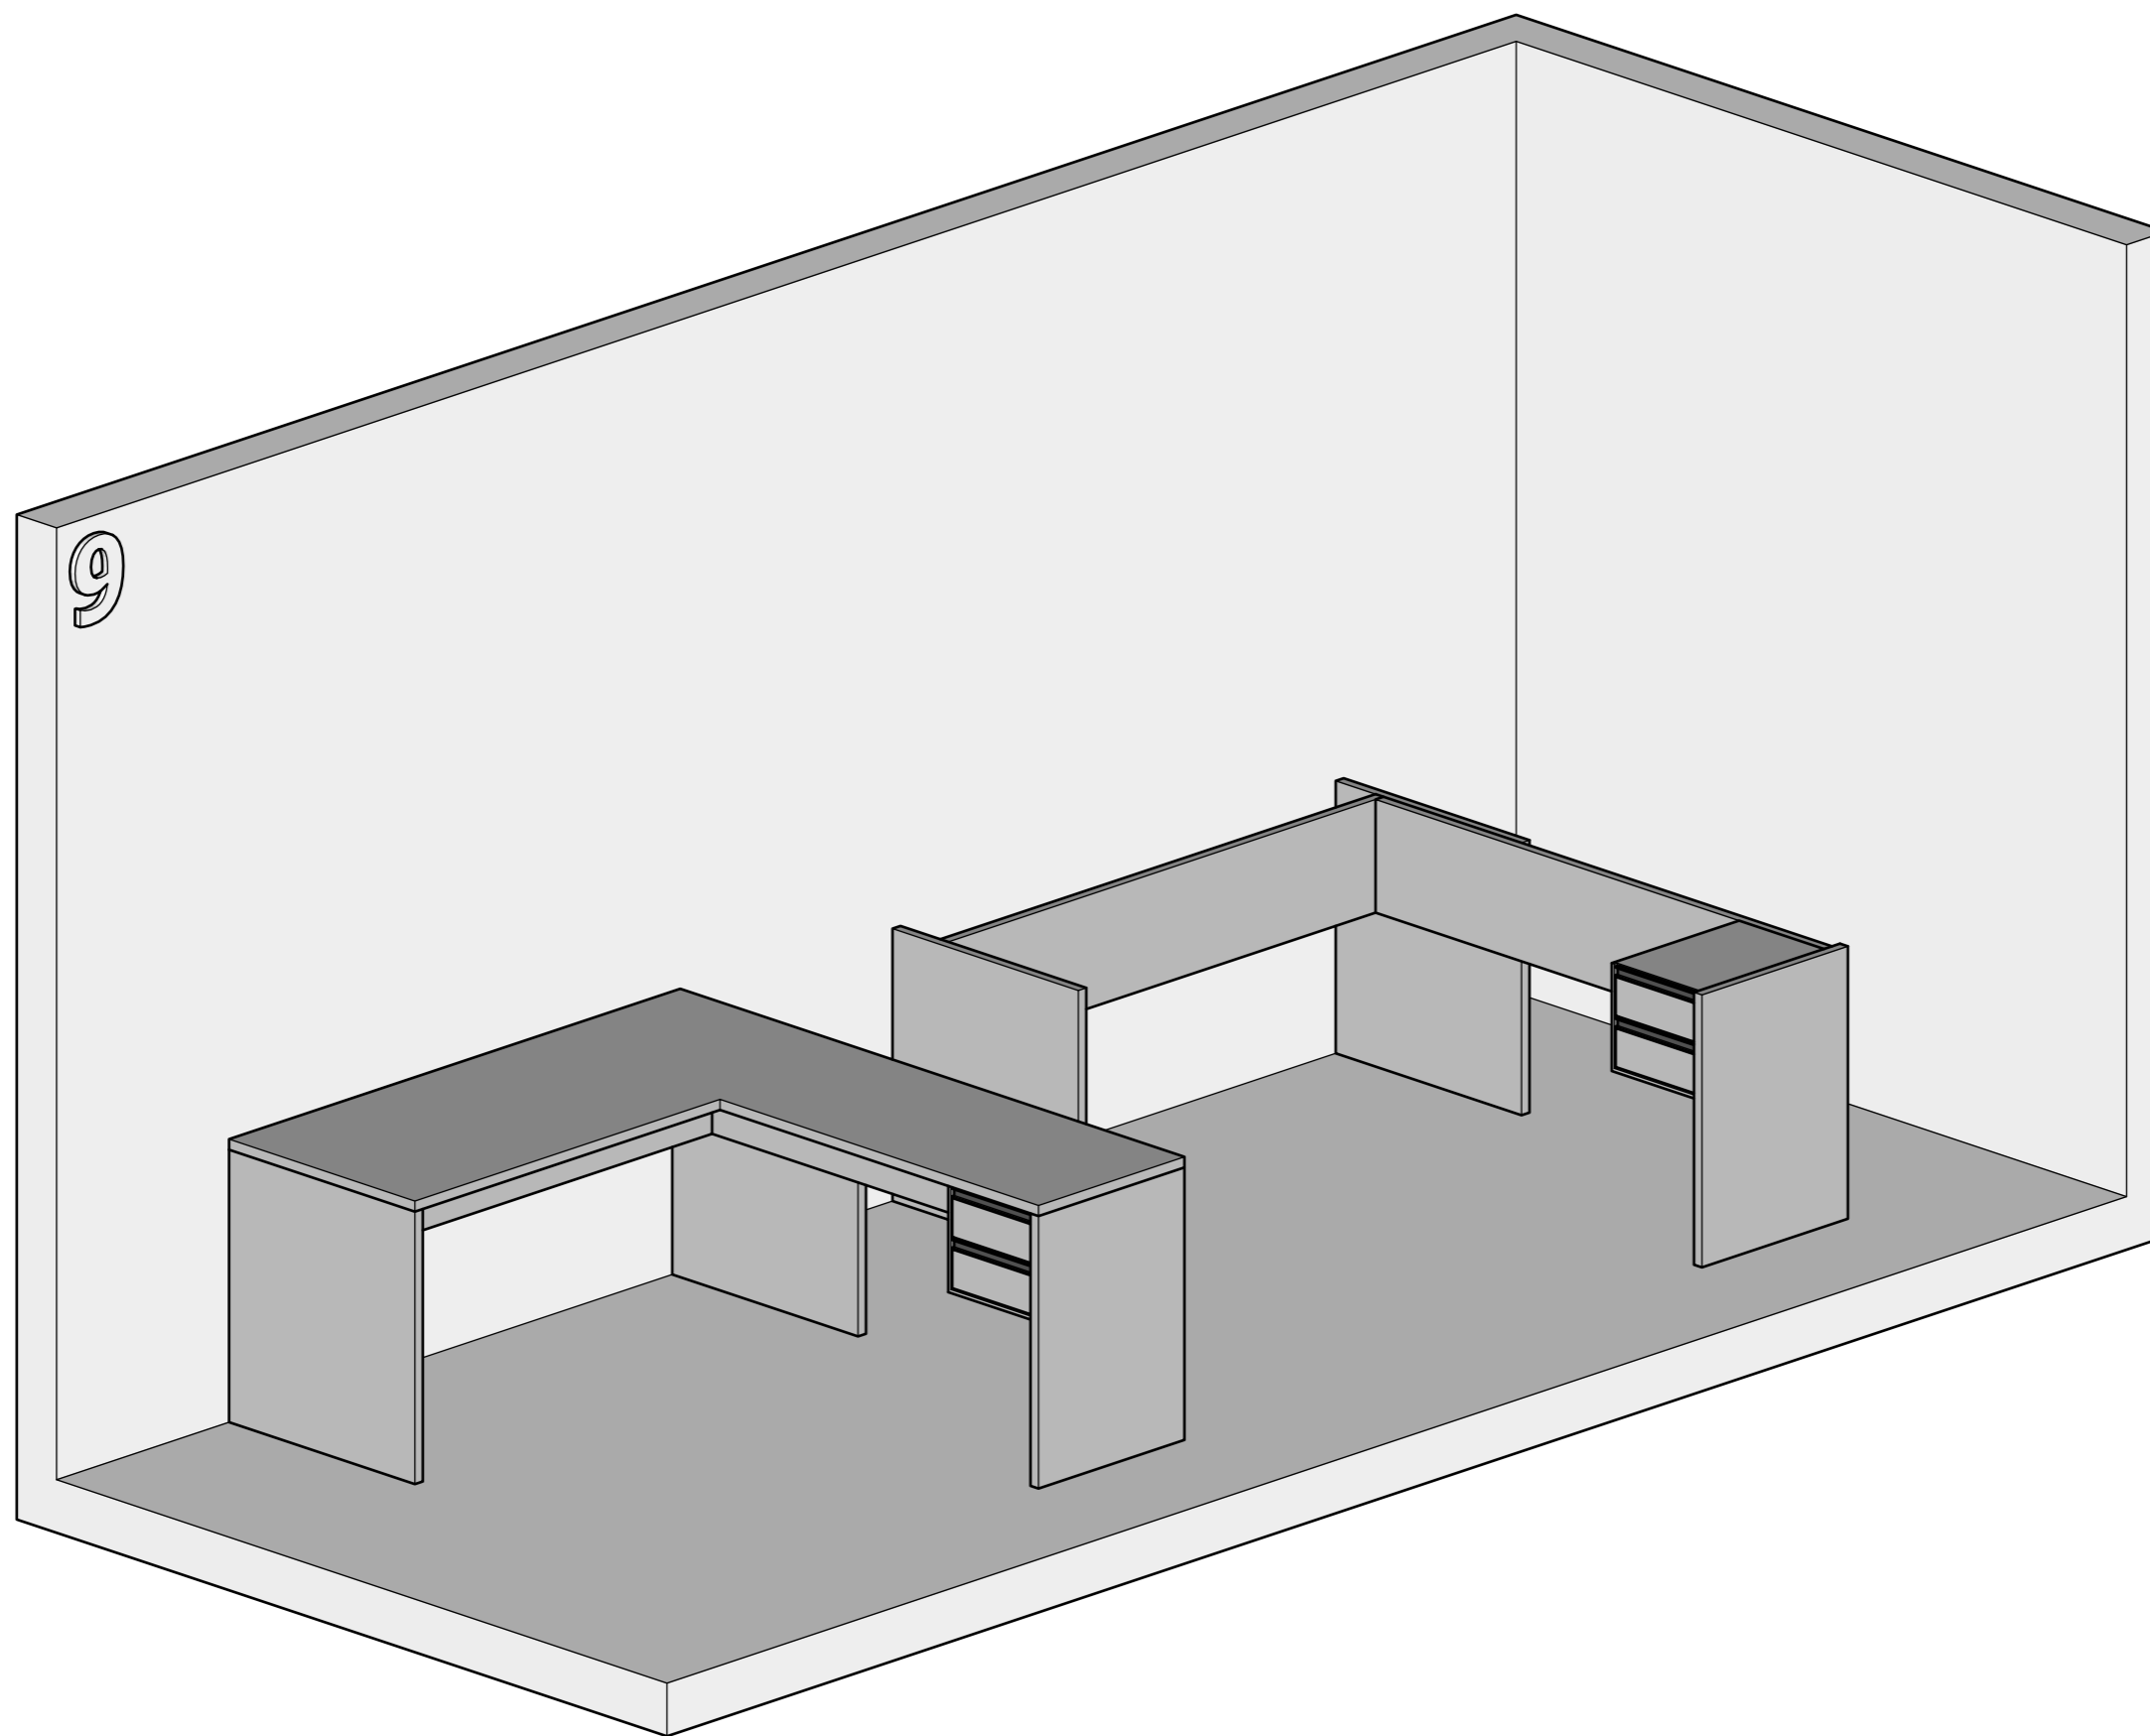

Balcão com três portas de abrir, a primeira abrindo para direita, com uma prateleira interna, puxadores metálicos, dobradiças com amortecedores, em MDP 18mm, cor cinza claro.

Balcão com três portas de abrir, a terceira abrindo para esquerda, com uma prateleira interna, puxadores metálicos, dobradiças com amortecedores, em MDP 18mm, cor cinza claro (móvel 1 espelhado).

Mesa de reunião com dois pés com ponteiros plásticas, reforço longitudinal, em MDP 25mm, cor cinza.

Mesa de trabalho com a lateral esquerda em ângulo 60° com dois pés com ponteiros plásticas, reforço longitudinal, em MDP 25mm, cor cinza.

Mesa de trabalho com a lateral direita em ângulo 60º com dois pés com ponteiros plásticos, reforço longitudinal, em MDP 25mm, cor cinza (móvel 6 espelhado).

Mesa de trabalho em L tipo A, com a lateral curta com largura maior e duas gavetas com puxadores metálicos, corrediças telescópicas e fechadura, três pés com ponteiros plásticas, reforços longitudinais, em MDP 25mm, cor cinza.

Mesa de trabalho em L tipo A, com a lateral curta com largura maior e duas gavetas com puxadores metálicos, corrediças telescópicas e fechadura, três pés com ponteiros plásticos, reforços longitudinais, em MDP 25mm, cor cinza (móvel 8 espelhado).