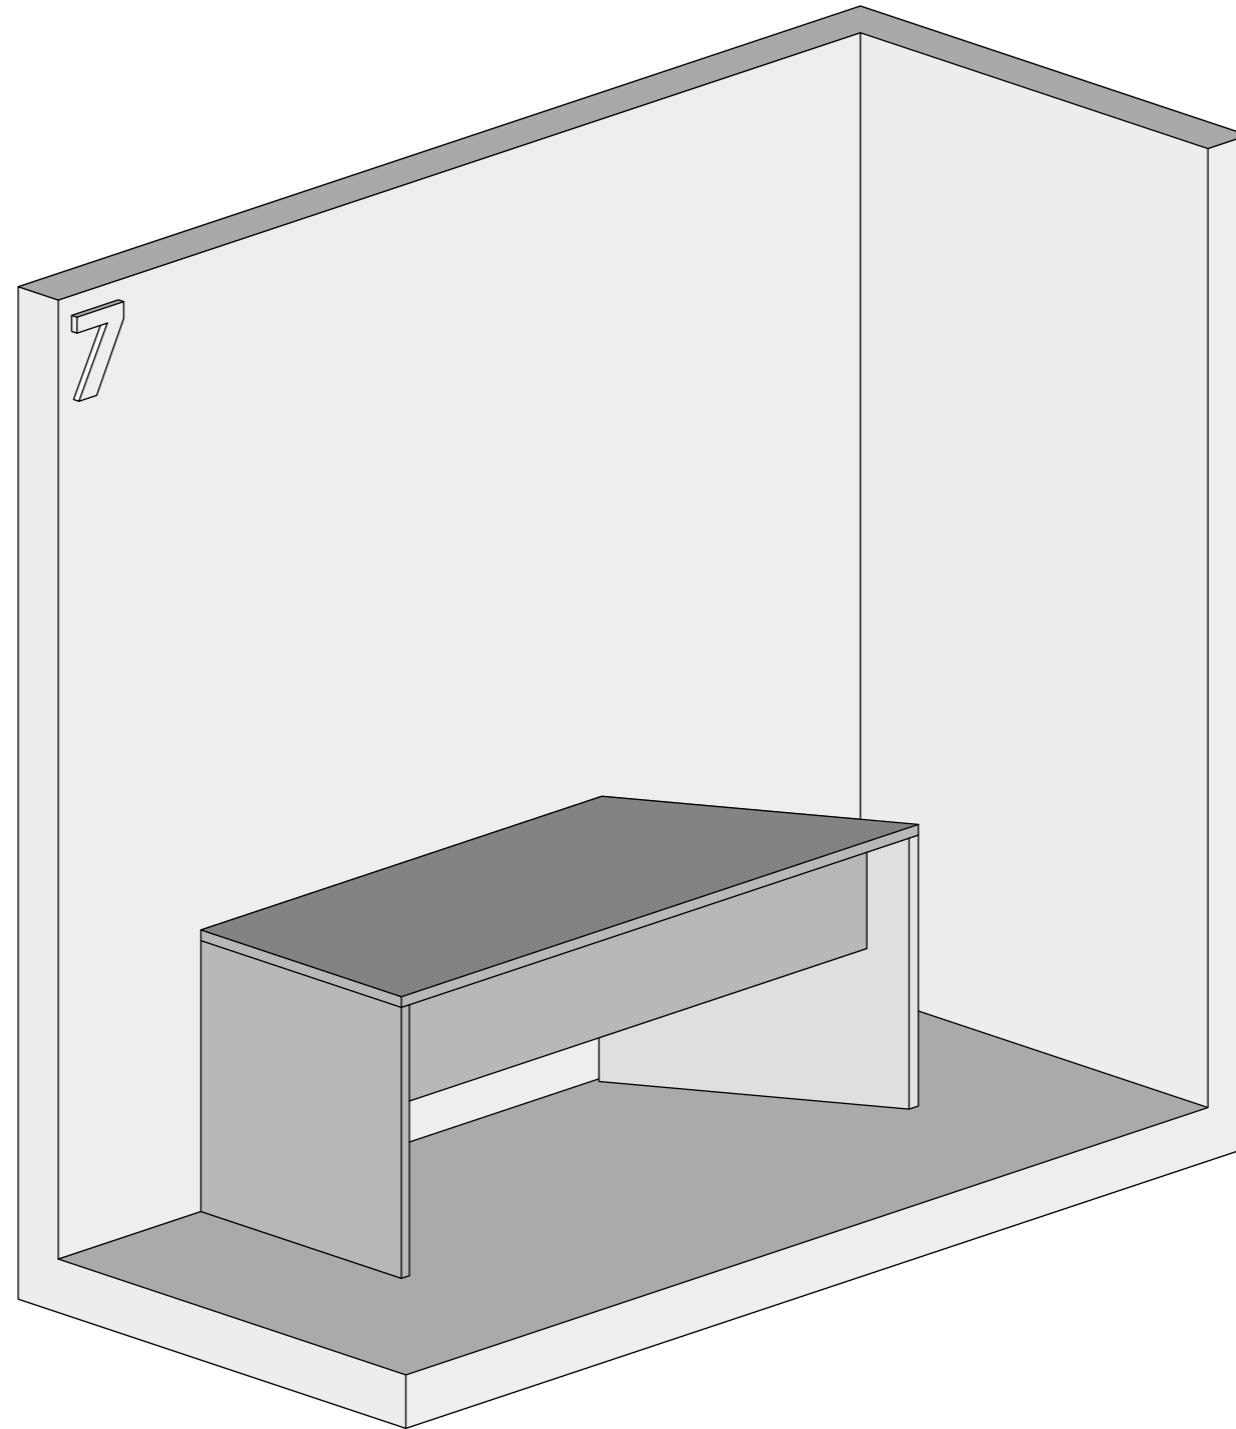

Balcão com três portas de abrir, a primeira abrindo para direita, com uma prateleira interna, puxadores metálicos, dobradiças com amortecedores, em MDP 18mm, cor cinza claro.

Balcão com três portas de abrir, a terceira abrindo para esquerda, com uma prateleira interna, puxadores metálicos, dobradiças com amortecedores, em MDP 18mm, cor cinza claro (móvel 1 espelhado).

Balcão com quatro portas de abrir, com uma prateleira interna, puxadores metálicos, dobradiças com amortecedores, em MDP 18mm, cor cinza claro.

Armário com duas portas de correr, com cinco prateleiras internas, puxadores metálicos, em MDP 18mm, cor cinza claro.

Mesa de reunião com dois pés com ponteiros plásticas, reforço longitudinal, em MDP 25mm, cor cinza.

Mesa de trabalho com a lateral esquerda em ângulo 60° com dois pés com ponteiros plásticas, reforço longitudinal, em MDP 25mm, cor cinza.

Mesa de trabalho em L tipo A, com a lateral curta com largura maior e duas gavetas com puxadores metálicos, corrediças telescópicas e fechadura, três pés com ponteiros plásticos, reforços longitudinais, em MDP 25mm, cor cinza (móvel 8 espelhado).