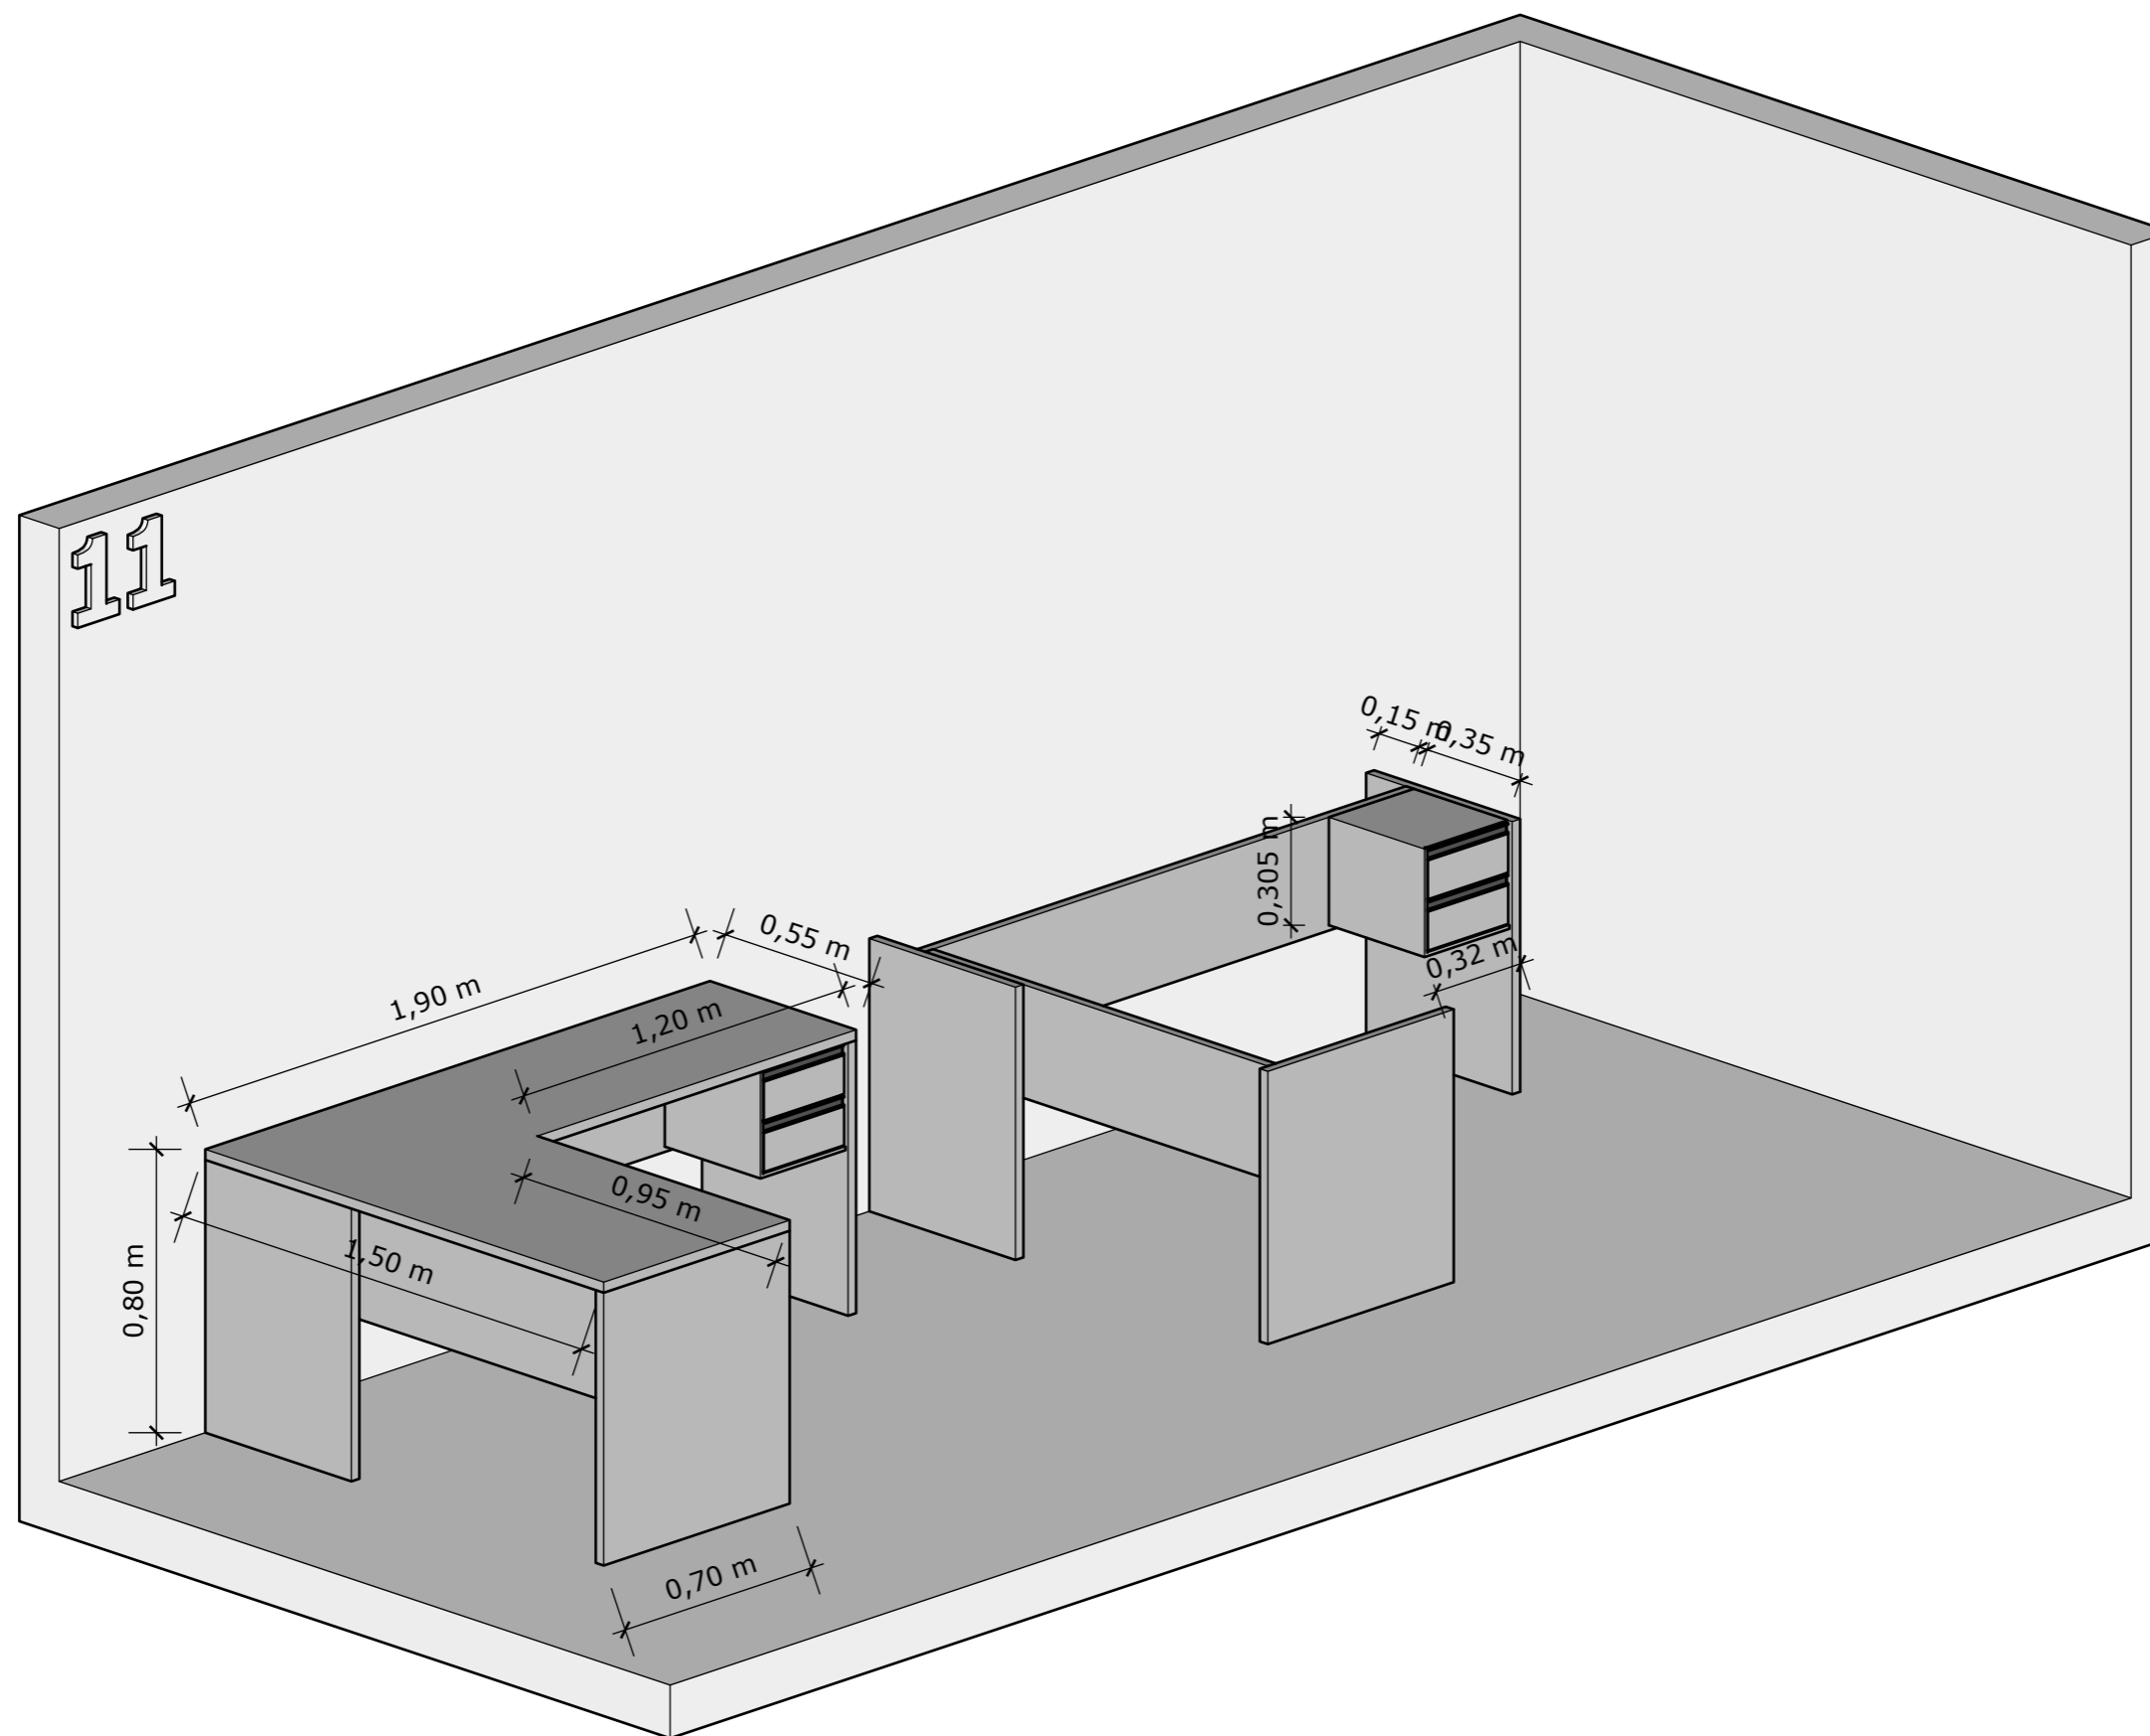

Mesa de trabalho com a lateral direita em ângulo 60º com dois pés com ponteiros plásticos, reforço longitudinal, em MDP 25mm, cor cinza (móvel 6 espelhado).

Mesa de trabalho em L tipo A, com a lateral curta com largura maior e duas gavetas com puxadores metálicos, corrediças telescópicas e fechadura, três pés com ponteiros plásticas, reforços longitudinais, em MDP 25mm, cor cinza.

Mesa de trabalho em L tipo A, com a lateral curta com largura maior e duas gavetas com puxadores metálicos, corrediças telescópicas e fechadura, três pés com ponteiros plásticos, reforços longitudinais, em MDP 25mm, cor cinza (móvel 8 espelhado).

Divisória para mesas de trabalho tipo A, em MDP 15mm, cor cinza, com base em chapa metálica para encaixe entre as mesas.

Mesa de trabalho em L tipo B, com a lateral curta com largura maior e duas gavetas com puxadores metálicos, corrediças telescópicas e fechadura, três pés com ponteiros plásticas, reforços longitudinais, em MDP 25mm, cor cinza.

Mesa de trabalho em L tipo B, com a lateral curta com largura maior e duas gavetas com puxadores metálicos, corrediças telescópicas e fechadura, três pés com ponteiros plásticos, reforços longitudinais, em MDP 25mm, cor cinza (móvel 11 espelhado).