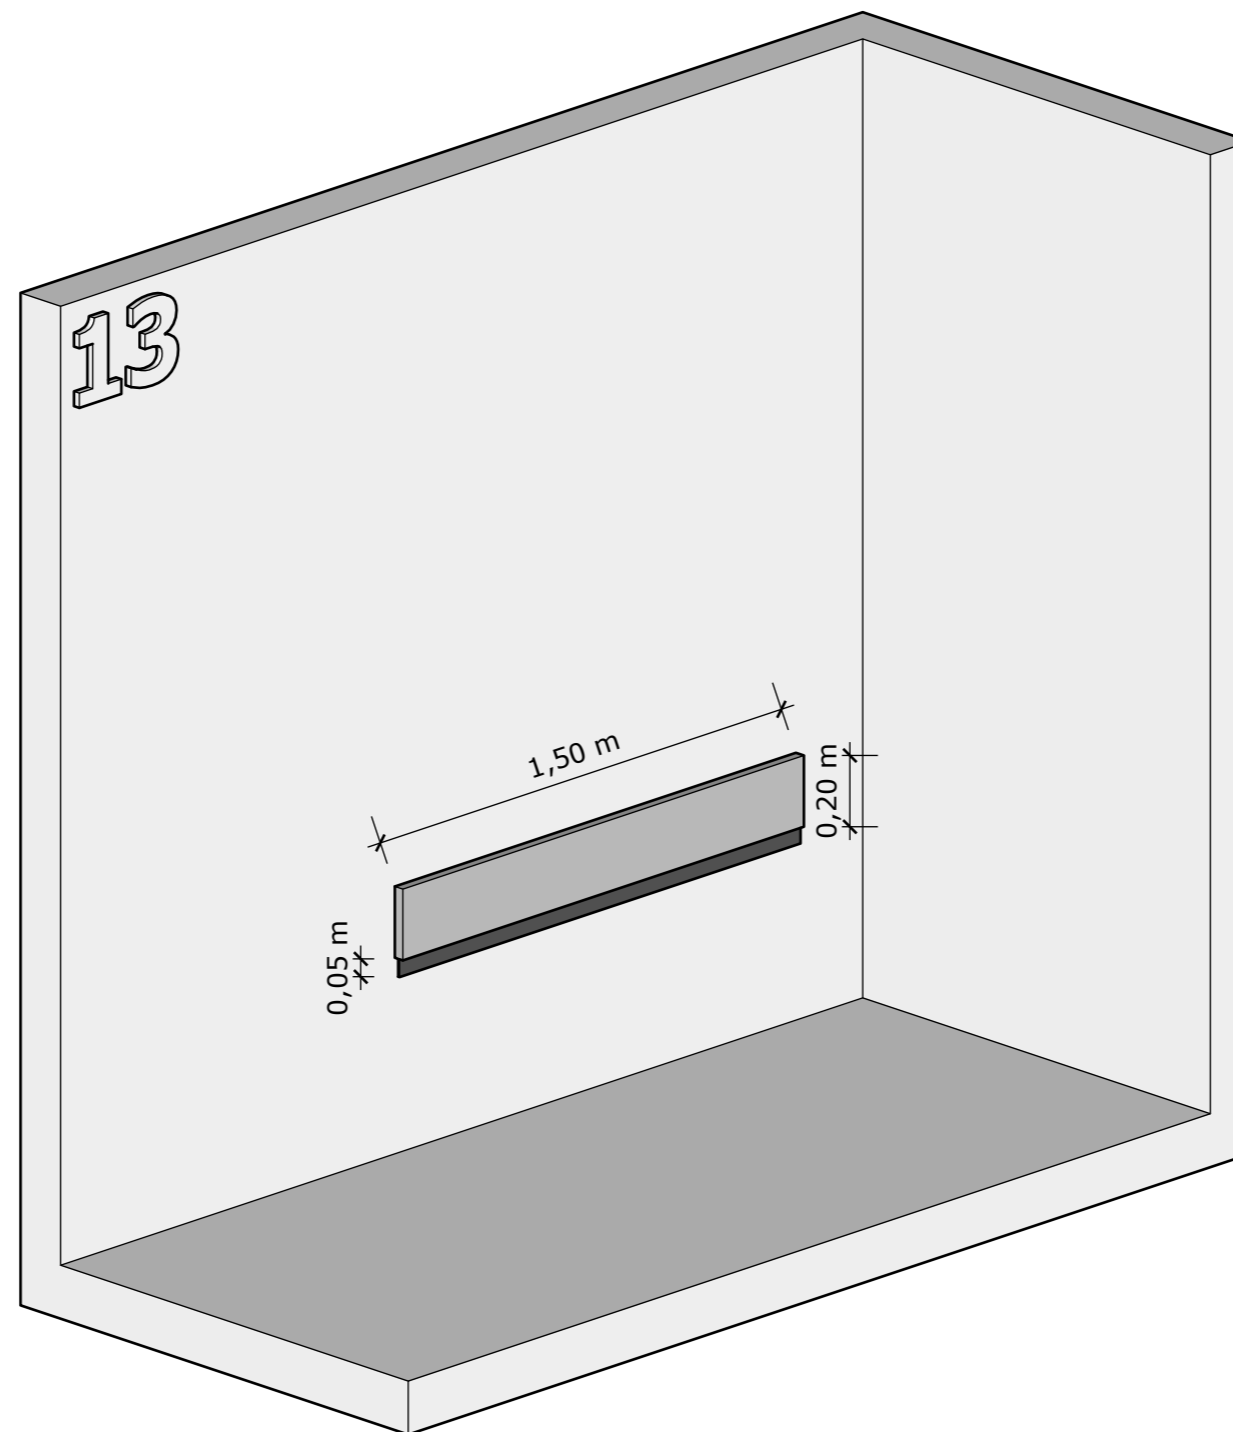

Balcão com três portas de abrir, a primeira abrindo para direita, com uma prateleira interna, puxadores metálicos, dobradiças com amortecedores, em MDP 18mm, cor cinza claro.

Balcão com três portas de abrir, a terceira abrindo para esquerda, com uma prateleira interna, puxadores metálicos, dobradiças com amortecedores, em MDP 18mm, cor cinza claro (móvel 1 espelhado).

Mesa de trabalho em L tipo A, com a lateral curta com largura maior e duas gavetas com puxadores metálicos, corrediças telescópicas e fechadura, três pés com ponteiros plásticos, reforços longitudinais, em MDP 25mm, cor cinza (móvel 8 espelhado).

Divisória para mesas de trabalho tipo A, em MDP 15mm, cor cinza, com base em chapa metálica para encaixe entre as mesas.

Mesa de trabalho em L tipo B, com a lateral curta com largura maior e duas gavetas com puxadores metálicos, corrediças telescópicas e fechadura, três pés com ponteiros plásticas, reforços longitudinais, em MDP 25mm, cor cinza.

Mesa de trabalho em L tipo B, com a lateral curta com largura maior e duas gavetas com puxadores metálicos, corrediças telescópicas e fechadura, três pés com ponteiros plásticos, reforços longitudinais, em MDP 25mm, cor cinza (móvel 11 espelhado).