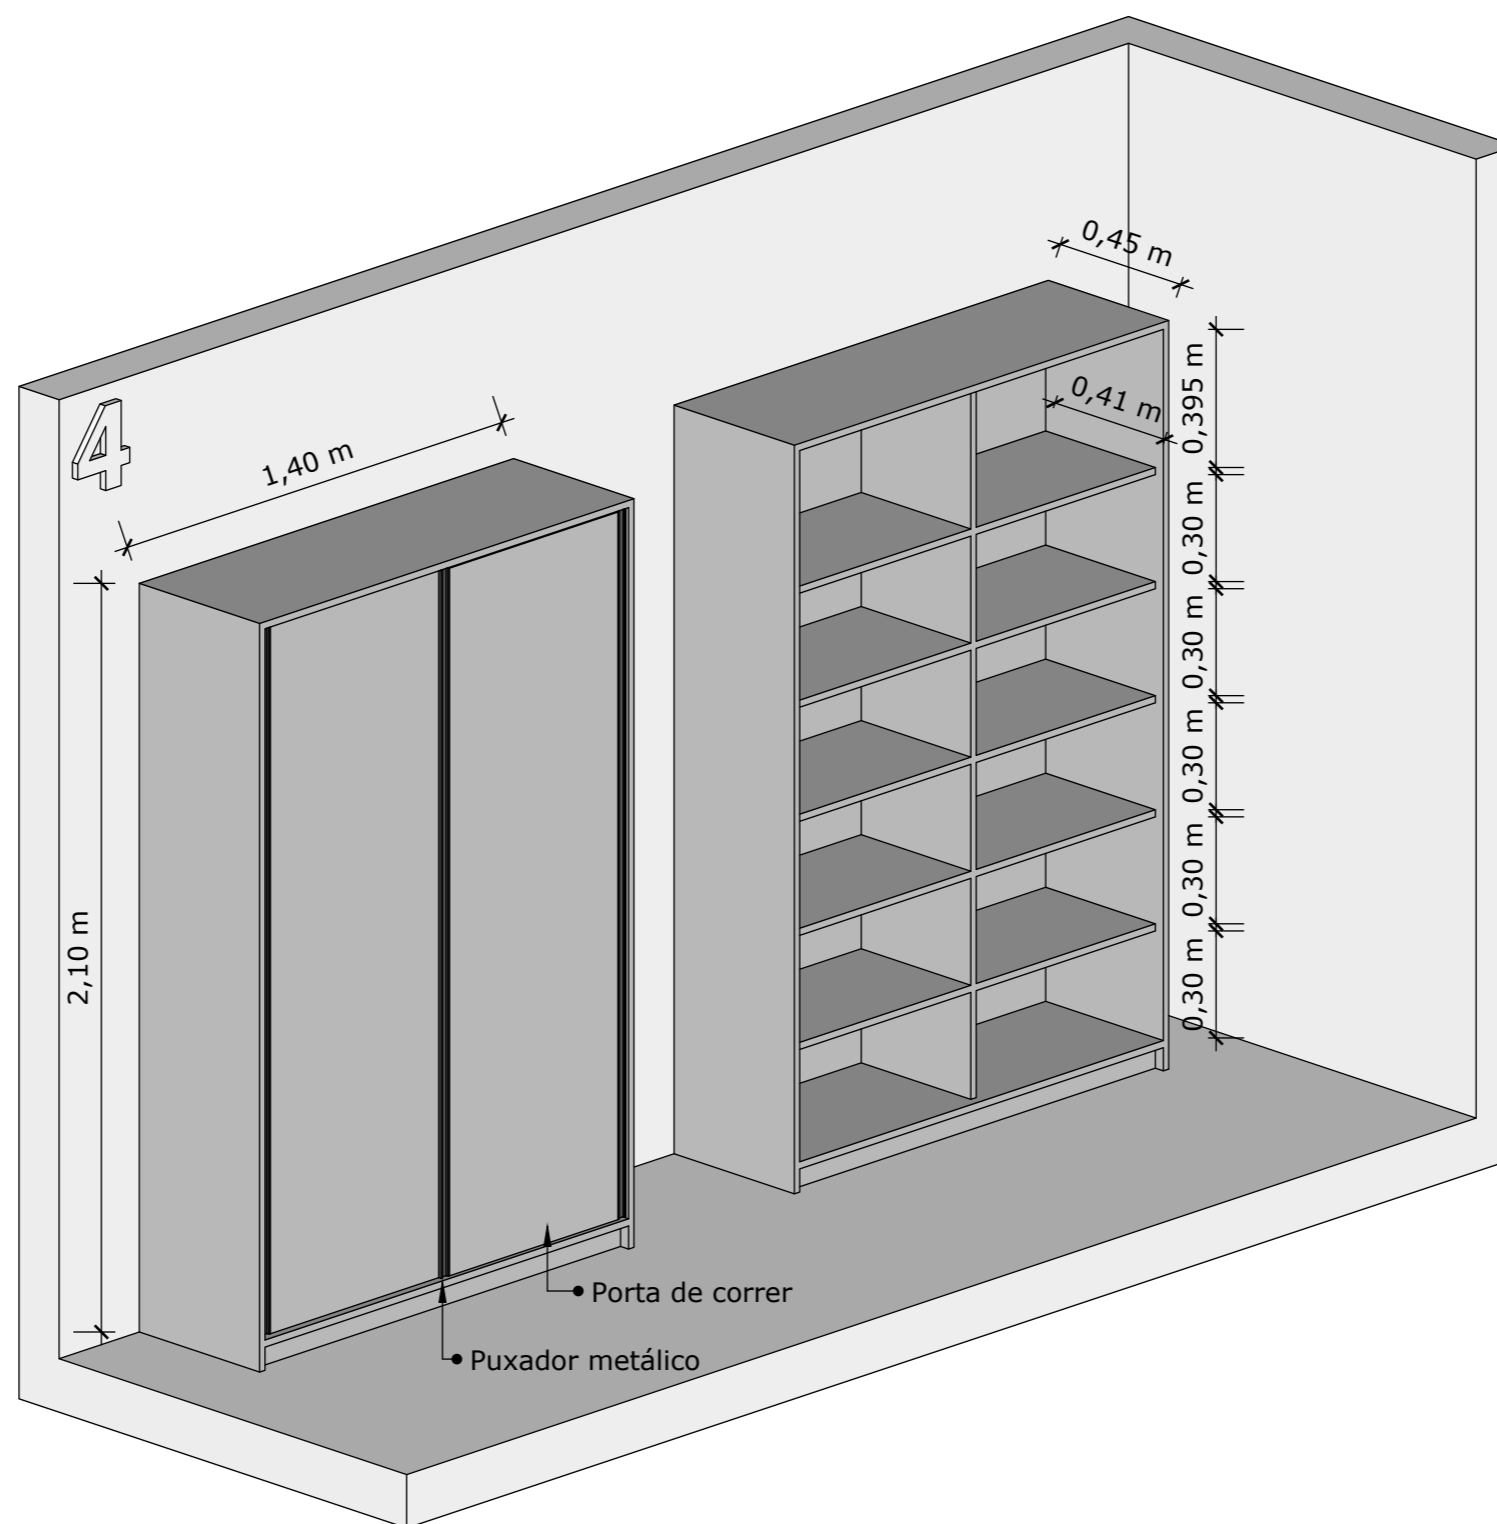

Balcão com três portas de abrir, a primeira abrindo para direita, com uma prateleira interna, puxadores metálicos, dobradiças com amortecedores, em MDP 18mm, cor cinza claro.

Balcão com três portas de abrir, a terceira abrindo para esquerda, com uma prateleira interna, puxadores metálicos, dobradiças com amortecedores, em MDP 18mm, cor cinza claro (móvel 1 espelhado).

Balcão com quatro portas de abrir, com uma prateleira interna, puxadores metálicos, dobradiças com amortecedores, em MDP 18mm, cor cinza claro.

Armário com duas portas de correr, com cinco prateleiras internas, puxadores metálicos, em MDP 18mm, cor cinza claro.

Mesa de reunião com dois pés com ponteiros plásticas, reforço longitudinal, em MDP 25mm, cor cinza.

Mesa de trabalho com a lateral esquerda em ângulo 60° com dois pés com ponteiros plásticas, reforço longitudinal, em MDP 25mm, cor cinza.

Mesa de trabalho em L tipo A, com a lateral curta com largura maior e duas gavetas com puxadores metálicos, corrediças telescópicas e fechadura, três pés com ponteiros plásticos, reforços longitudinais, em MDP 25mm, cor cinza (móvel 8 espelhado).