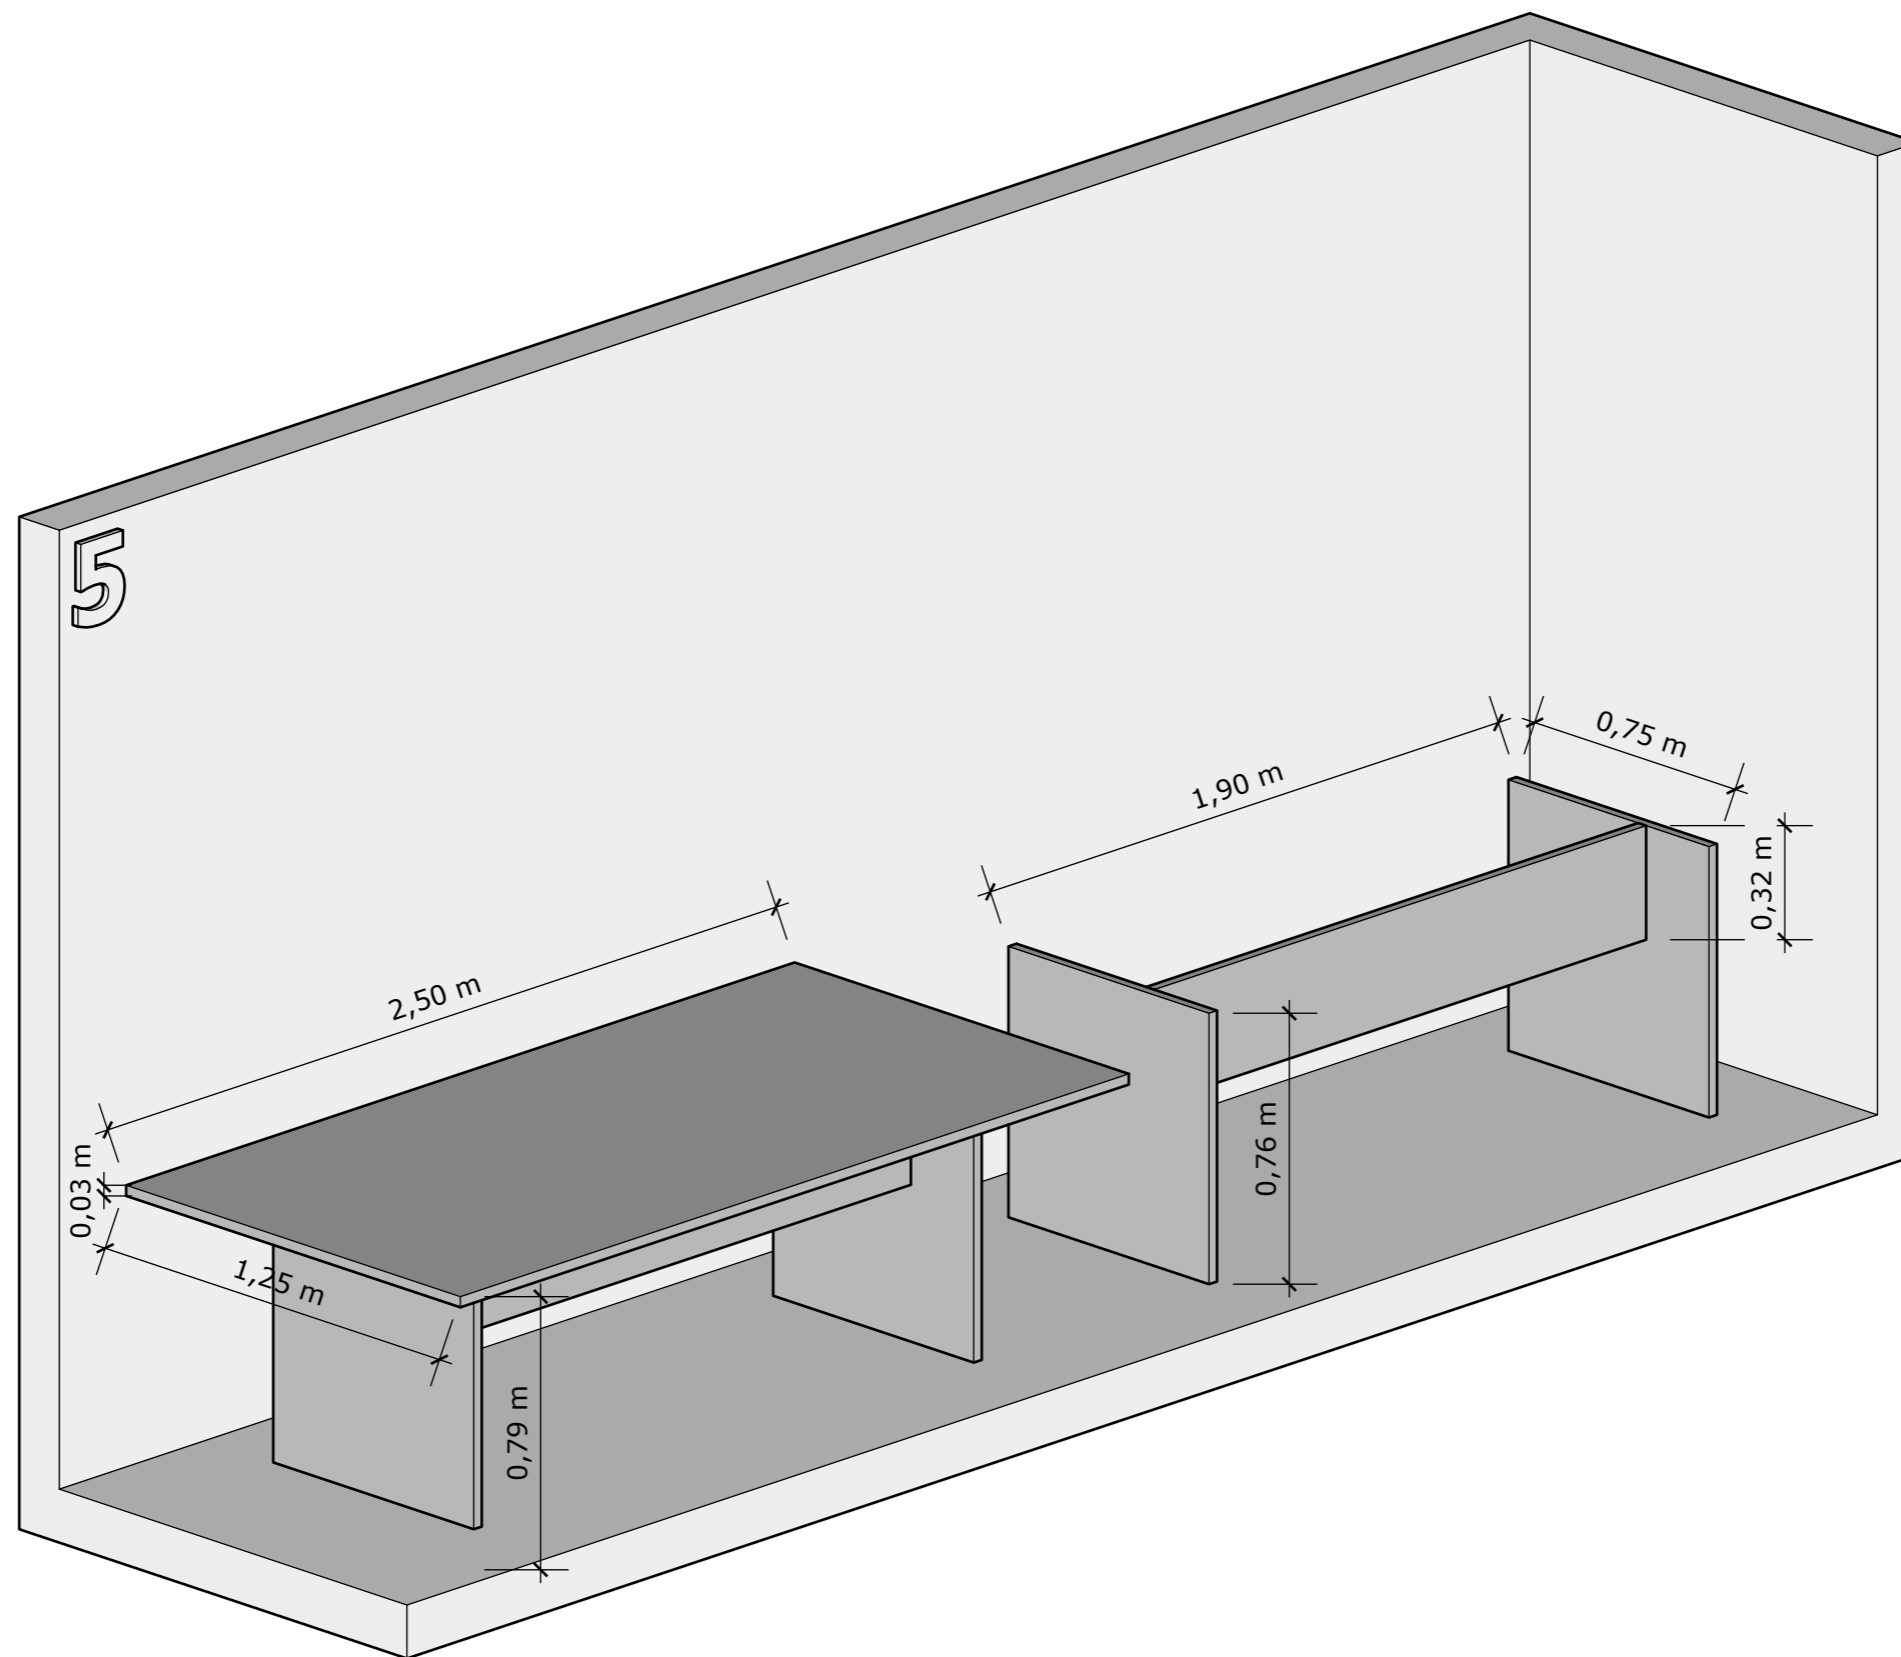

Balcão com três portas de abrir, a primeira abrindo para direita, com uma prateleira interna, puxadores metálicos, dobradiças com amortecedores, em MDP 18mm, cor cinza claro.

Balcão com três portas de abrir, a terceira abrindo para esquerda, com uma prateleira interna, puxadores metálicos, dobradiças com amortecedores, em MDP 18mm, cor cinza claro (móvel 1 espelhado).

Balcão com quatro portas de abrir, com uma prateleira interna, puxadores metálicos, dobradiças com amortecedores, em MDP 18mm, cor cinza claro.

Armário com duas portas de correr, com cinco prateleiras internas, puxadores metálicos, em MDP 18mm, cor cinza claro.

Mesa de reunião com dois pés com ponteiros plásticas, reforço longitudinal, em MDP 25mm, cor cinza.

Mesa de trabalho com a lateral esquerda em ângulo 60° com dois pés com ponteiros plásticas, reforço longitudinal, em MDP 25mm, cor cinza.

Mesa de trabalho em L tipo A, com a lateral curta com largura maior e duas gavetas com puxadores metálicos, corrediças telescópicas e fechadura, três pés com ponteiros plásticos, reforços longitudinais, em MDP 25mm, cor cinza (móvel 8 espelhado).