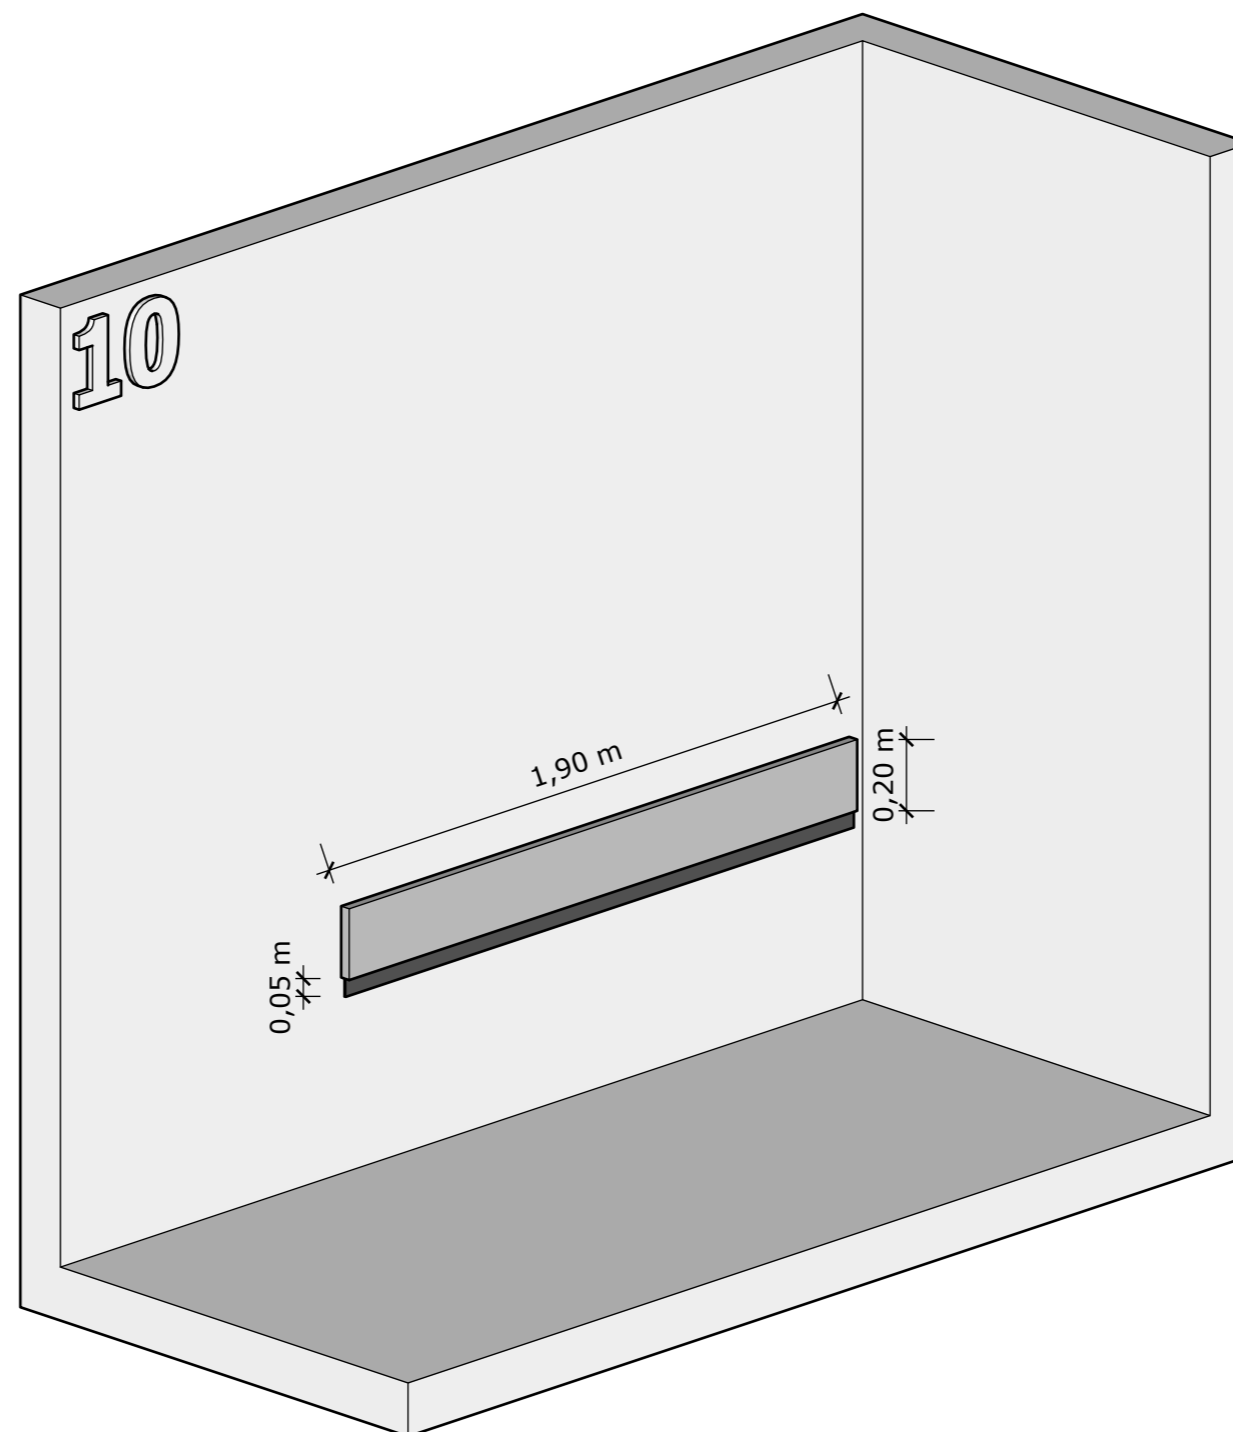

Mesa de reunião com dois pés com ponteiros plásticas, reforço longitudinal, em MDP 25mm, cor cinza.

Mesa de trabalho com a lateral esquerda em ângulo 60° com dois pés com ponteiros plásticas, reforço longitudinal, em MDP 25mm, cor cinza.

Mesa de trabalho com a lateral direita em ângulo 60º com dois pés com ponteiros plásticos, reforço longitudinal, em MDP 25mm, cor cinza (móvel 6 espelhado).

Mesa de trabalho em L tipo A, com a lateral curta com largura maior e duas gavetas com puxadores metálicos, corrediças telescópicas e fechadura, três pés com ponteiros plásticas, reforços longitudinais, em MDP 25mm, cor cinza.

Mesa de trabalho em L tipo A, com a lateral curta com largura maior e duas gavetas com puxadores metálicos, corrediças telescópicas e fechadura, três pés com ponteiros plásticos, reforços longitudinais, em MDP 25mm, cor cinza (móvel 8 espelhado).

Divisória para mesas de trabalho tipo A, em MDP 15mm, cor cinza, com base em chapa metálica para encaixe entre as mesas.

Mesa de trabalho em L tipo B, com a lateral curta com largura maior e duas gavetas com puxadores metálicos, corrediças telescópicas e fechadura, três pés com ponteiros plásticas, reforços longitudinais, em MDP 25mm, cor cinza.