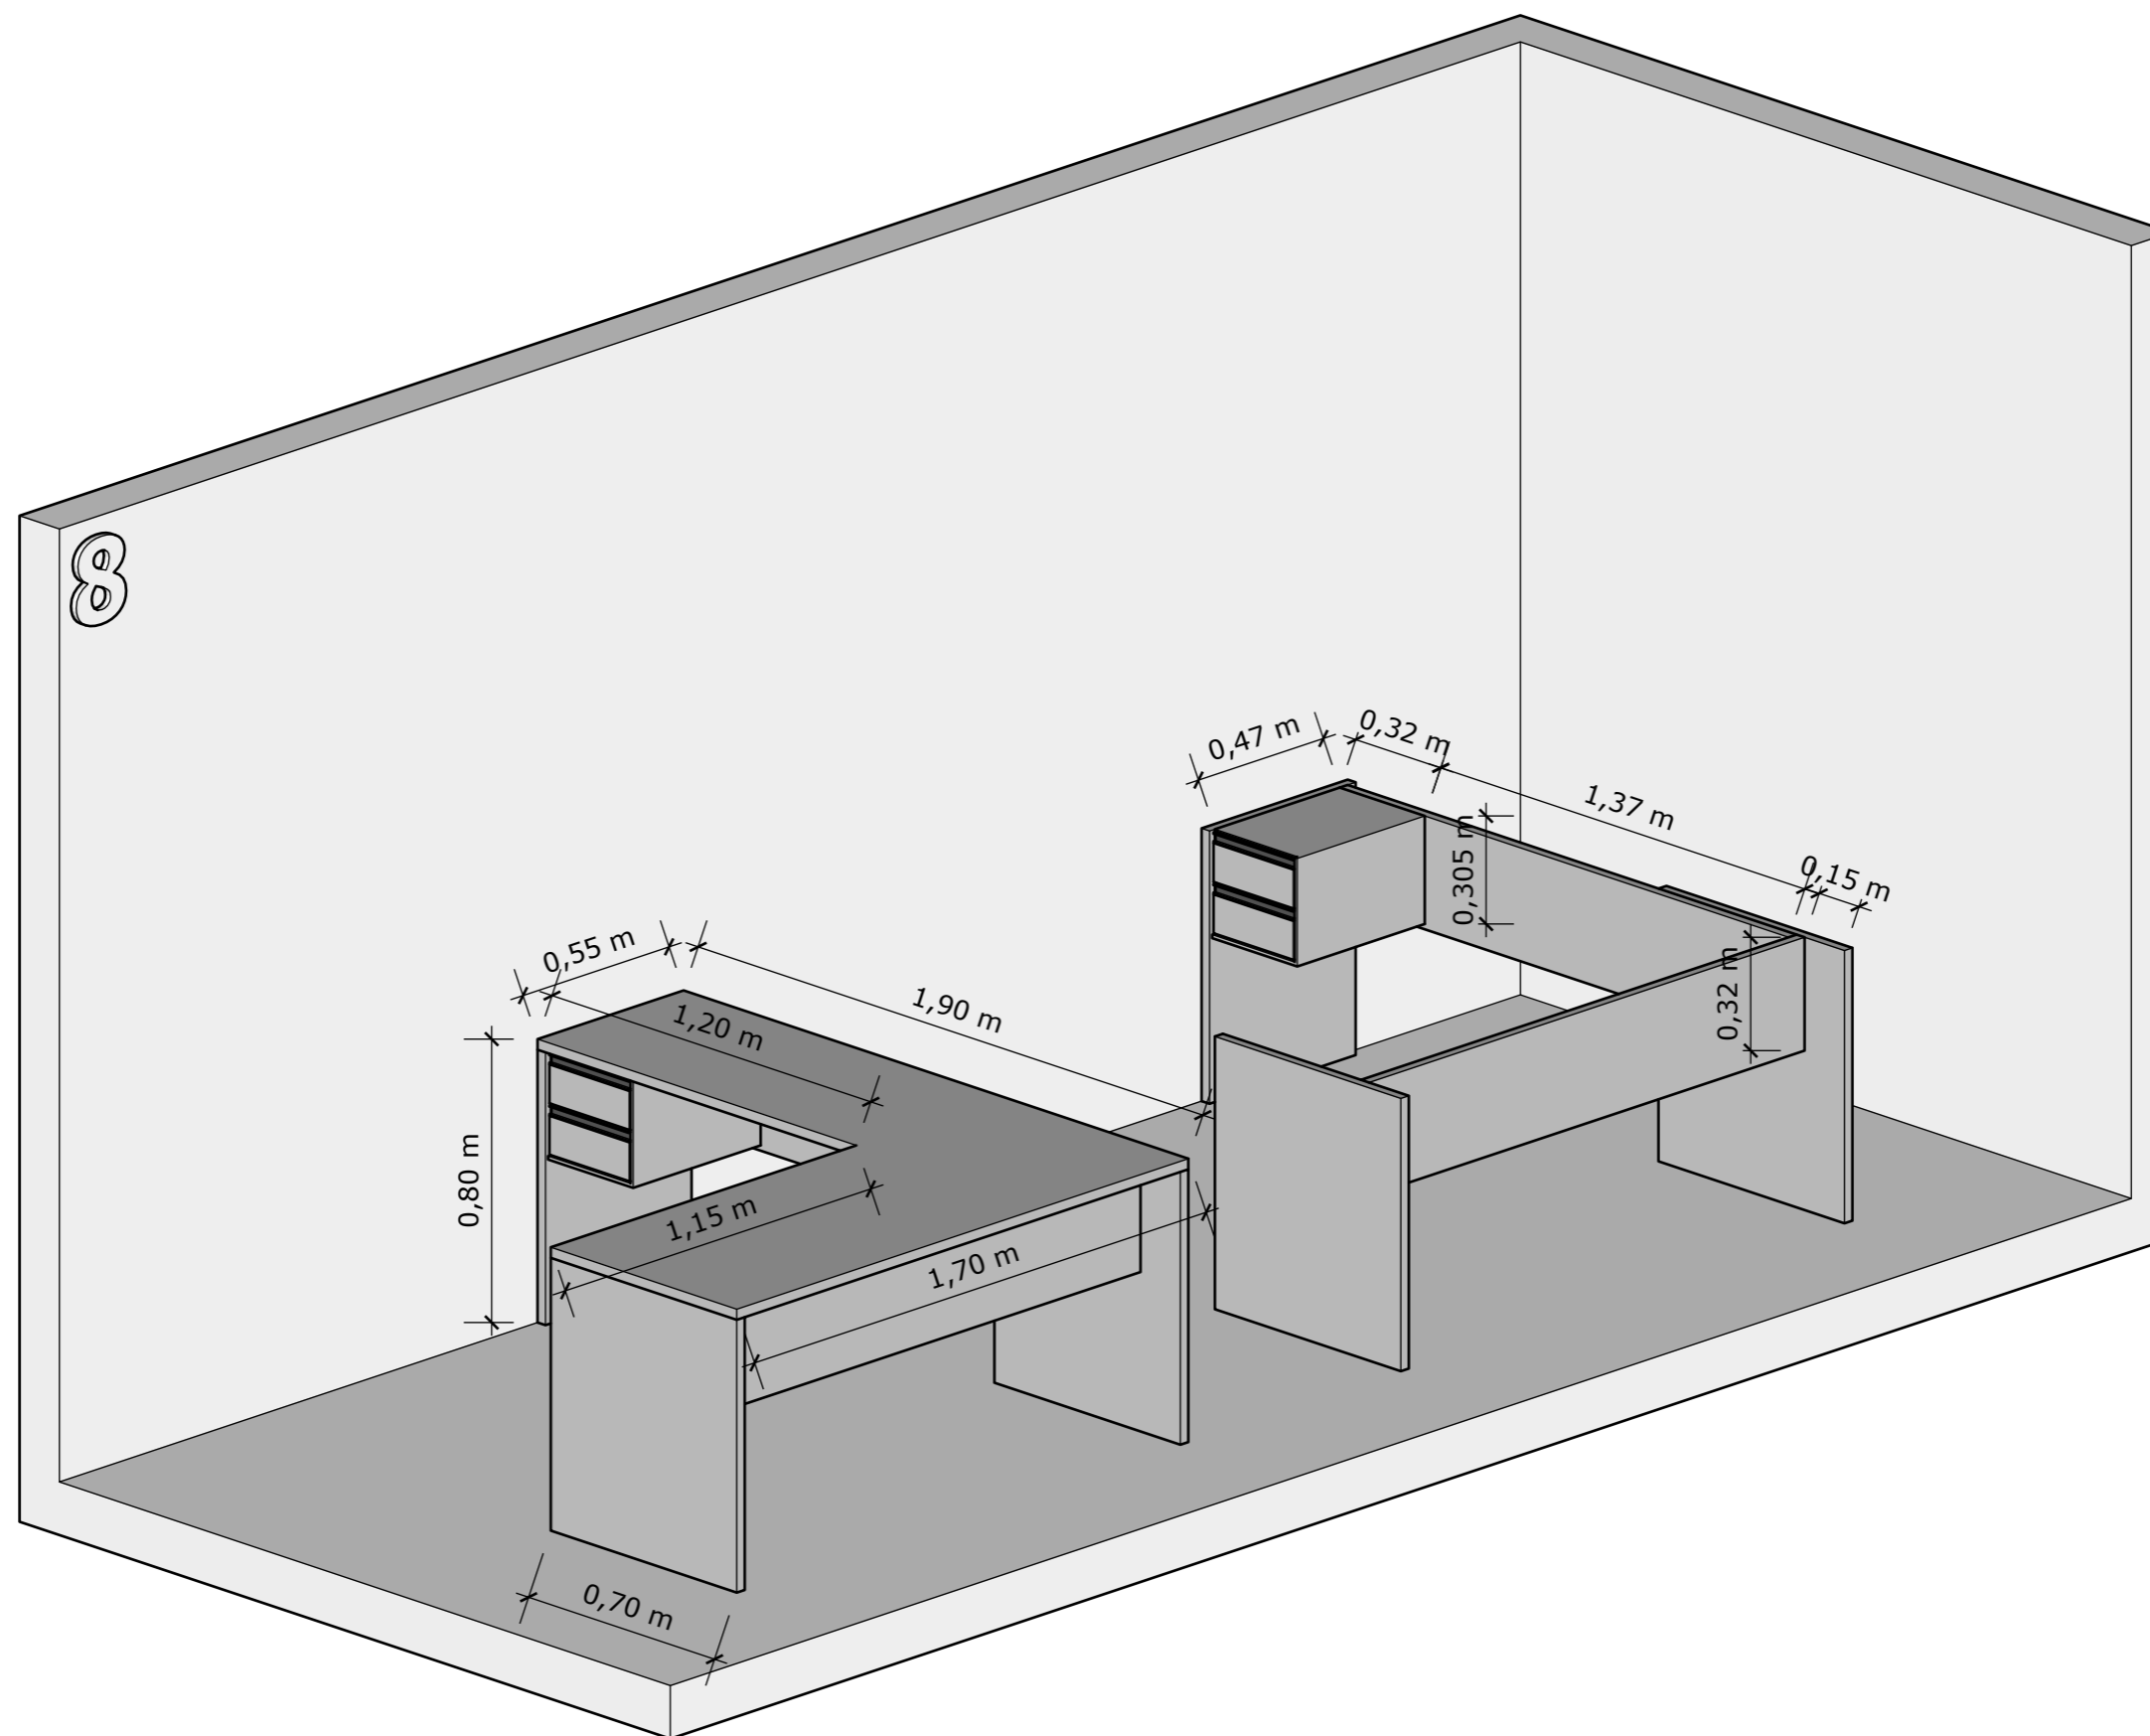

Mesa de reunião com dois pés com ponteiros plásticas, reforço longitudinal, em MDP 25mm, cor cinza.

Mesa de trabalho com a lateral esquerda em ângulo 60° com dois pés com ponteiros plásticas, reforço longitudinal, em MDP 25mm, cor cinza.

Mesa de trabalho com a lateral direita em ângulo 60º com dois pés com ponteiros plásticos, reforço longitudinal, em MDP 25mm, cor cinza (móvel 6 espelhado).

Mesa de trabalho em L tipo A, com a lateral curta com largura maior e duas gavetas com puxadores metálicos, corrediças telescópicas e fechadura, três pés com ponteiros plásticas, reforços longitudinais, em MDP 25mm, cor cinza.

Mesa de trabalho em L tipo A, com a lateral curta com largura maior e duas gavetas com puxadores metálicos, corrediças telescópicas e fechadura, três pés com ponteiros plásticos, reforços longitudinais, em MDP 25mm, cor cinza (móvel 8 espelhado).

Mesa de trabalho em L tipo B, com a lateral curta com largura maior e duas gavetas com puxadores metálicos, corrediças telescópicas e fechadura, três pés com ponteiros plásticos, reforços longitudinais, em MDP 25mm, cor cinza (móvel 11 espelhado).