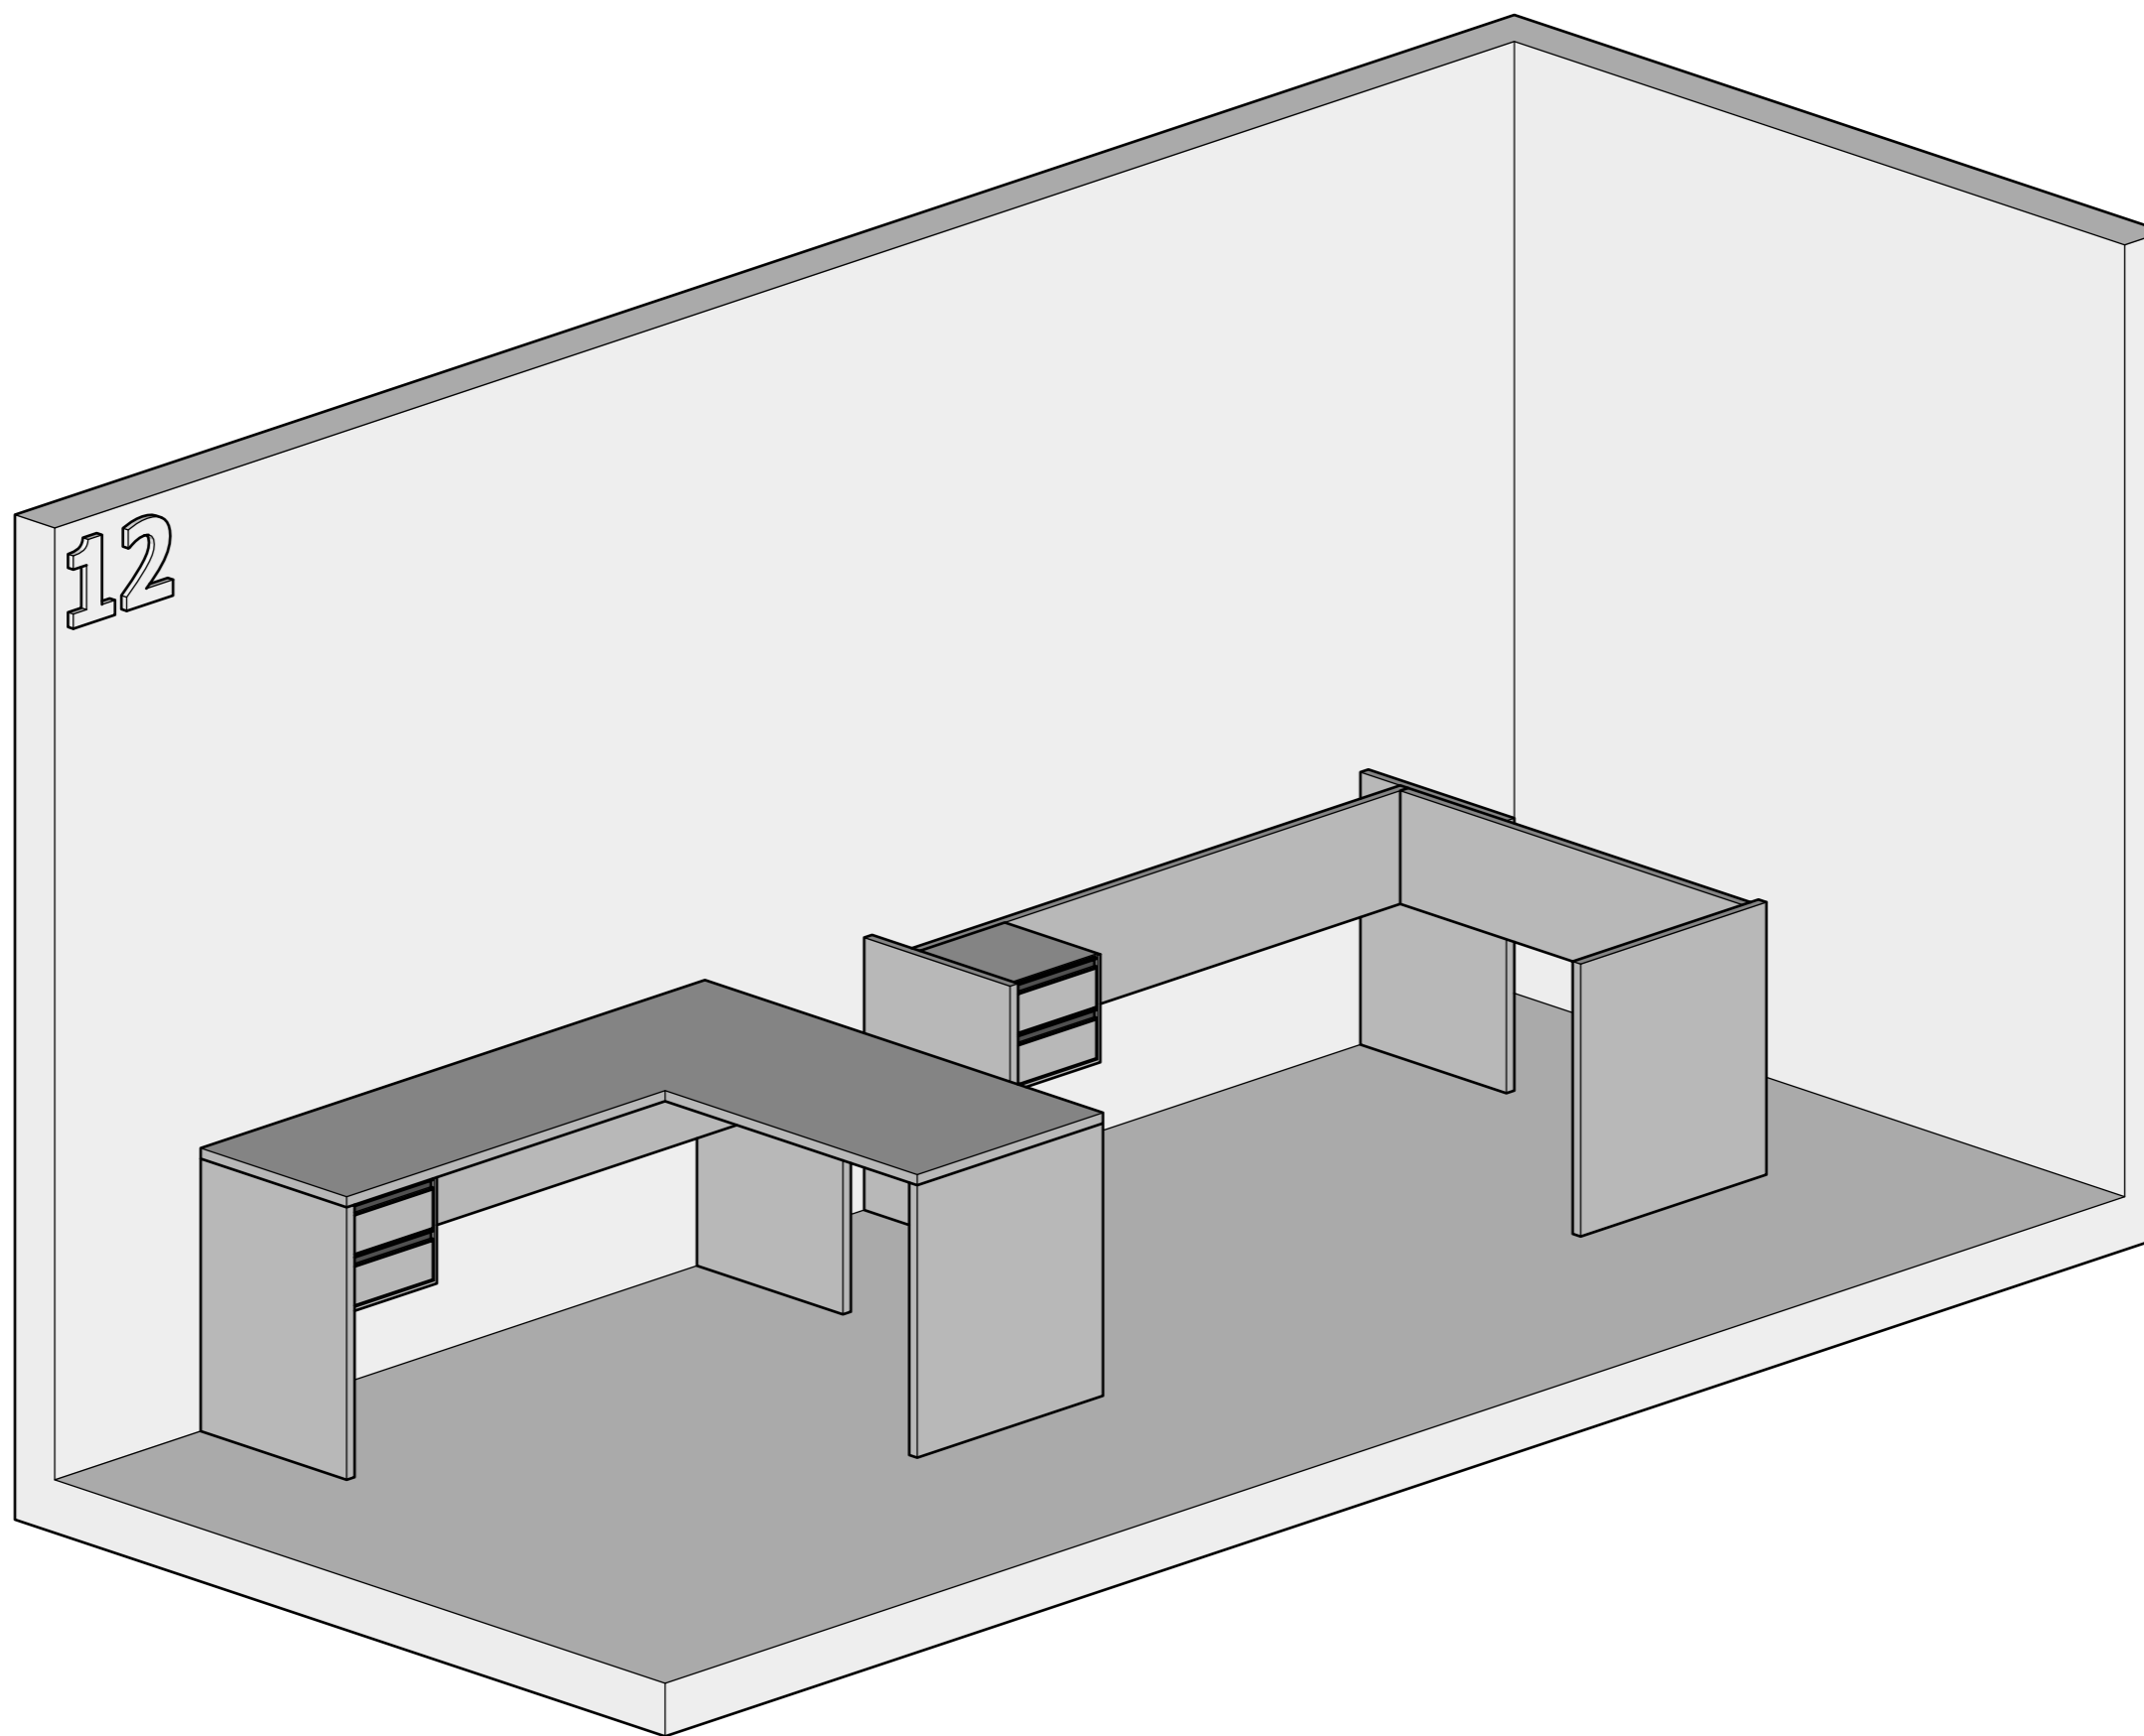

Mesa de reunião com dois pés com ponteiros plásticas, reforço longitudinal, em MDP 25mm, cor cinza.

Mesa de trabalho com a lateral esquerda em ângulo 60° com dois pés com ponteiros plásticas, reforço longitudinal, em MDP 25mm, cor cinza.

Mesa de trabalho com a lateral direita em ângulo 60º com dois pés com ponteiros plásticos, reforço longitudinal, em MDP 25mm, cor cinza (móvel 6 espelhado).

Mesa de trabalho em L tipo A, com a lateral curta com largura maior e duas gavetas com puxadores metálicos, corrediças telescópicas e fechadura, três pés com ponteiros plásticas, reforços longitudinais, em MDP 25mm, cor cinza.

Mesa de trabalho em L tipo A, com a lateral curta com largura maior e duas gavetas com puxadores metálicos, corrediças telescópicas e fechadura, três pés com ponteiros plásticos, reforços longitudinais, em MDP 25mm, cor cinza (móvel 8 espelhado).

Divisória para mesas de trabalho tipo A, em MDP 15mm, cor cinza, com base em chapa metálica para encaixe entre as mesas.

Mesa de trabalho em L tipo B, com a lateral curta com largura maior e duas gavetas com puxadores metálicos, corrediças telescópicas e fechadura, três pés com ponteiros plásticas, reforços longitudinais, em MDP 25mm, cor cinza.