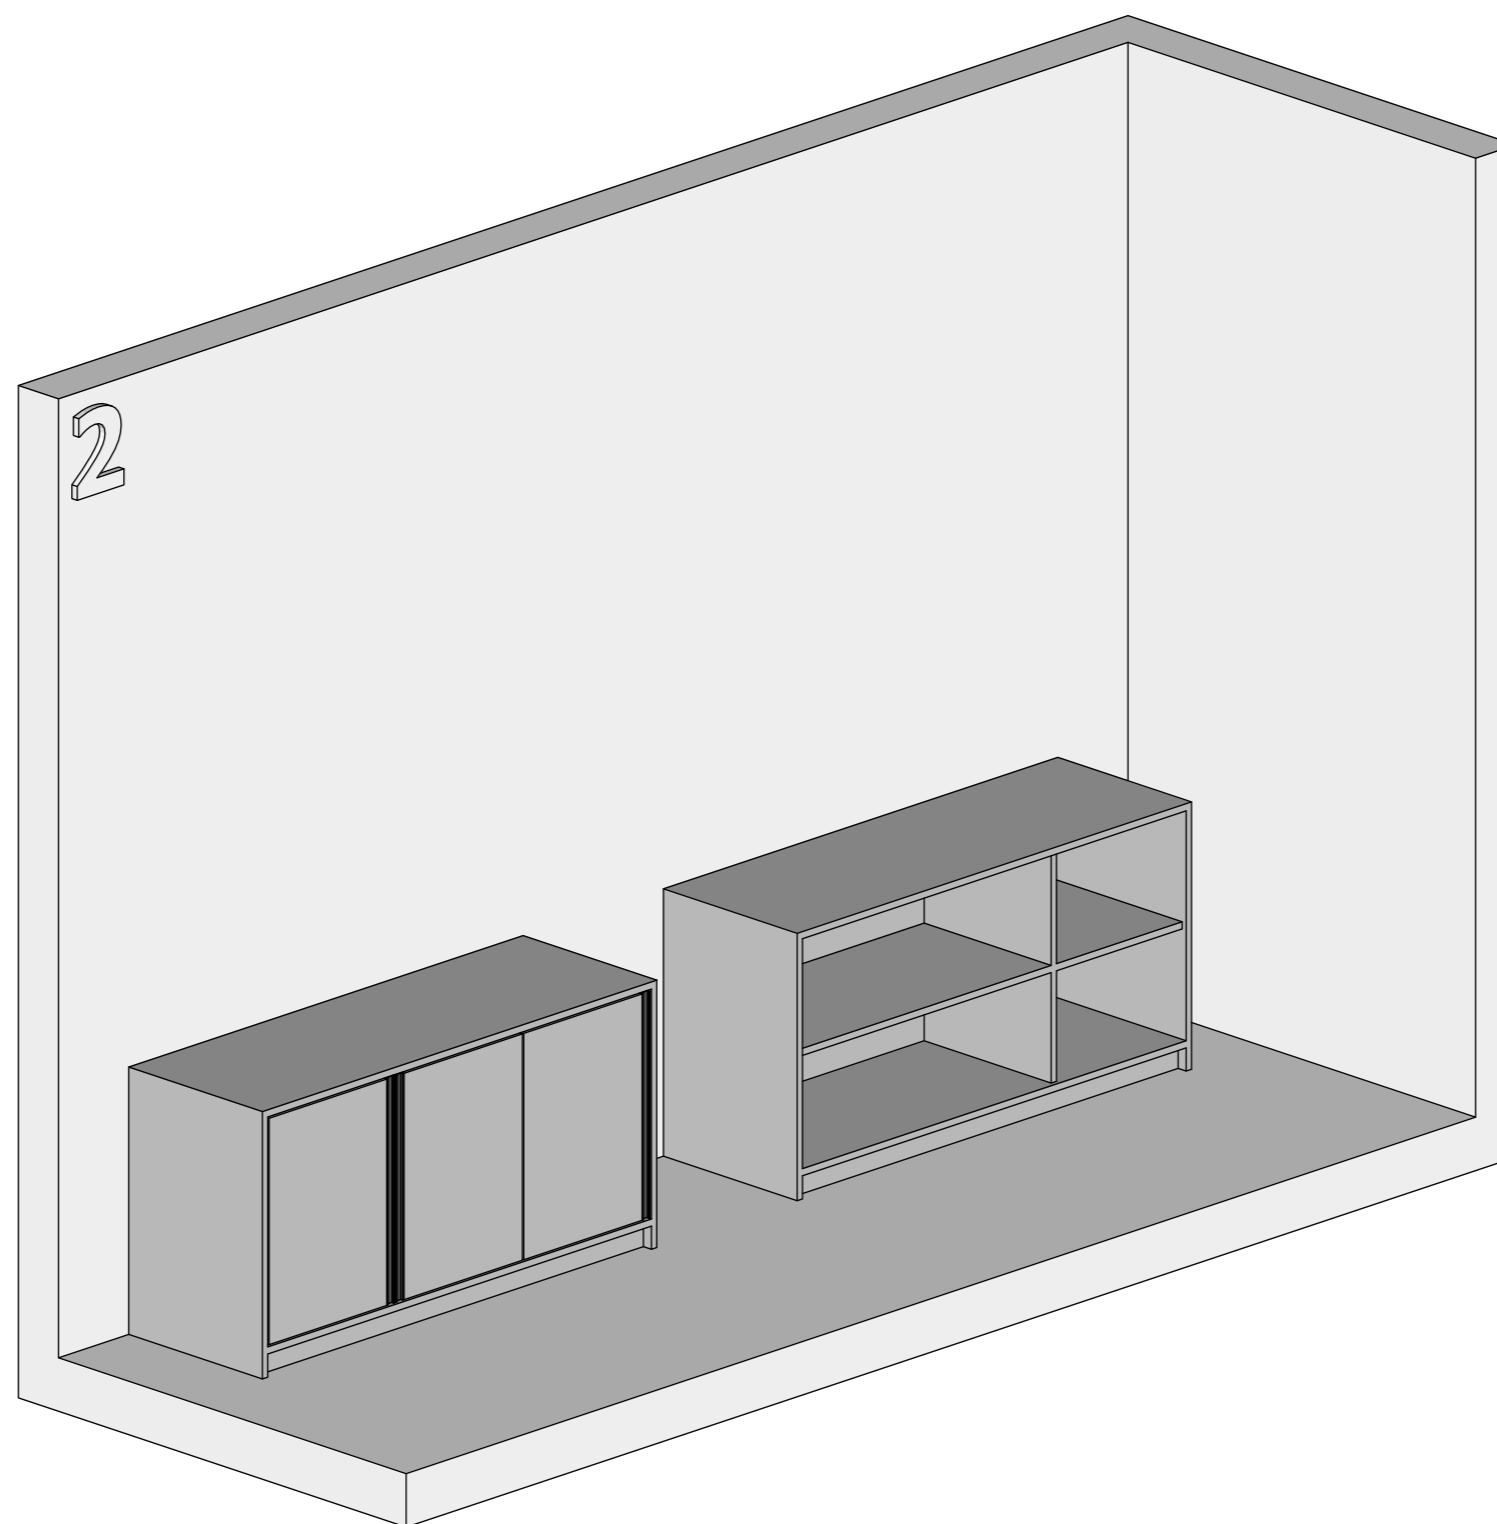

Balcão com três portas de abrir, a primeira abrindo para direita, com uma prateleira interna, puxadores metálicos, dobradiças com amortecedores, em MDP 18mm, cor cinza claro.

Balcão com três portas de abrir, a terceira abrindo para esquerda, com uma prateleira interna, puxadores metálicos, dobradiças com amortecedores, em MDP 18mm, cor cinza claro (móvel 1 espelhado).

Balcão com quatro portas de abrir, com uma prateleira interna, puxadores metálicos, dobradiças com amortecedores, em MDP 18mm, cor cinza claro.

Armário com duas portas de correr, com cinco prateleiras internas, puxadores metálicos, em MDP 18mm, cor cinza claro.

Mesa de reunião com dois pés com ponteiros plásticas, reforço longitudinal, em MDP 25mm, cor cinza.

Mesa de trabalho com a lateral esquerda em ângulo 60° com dois pés com ponteiros plásticas, reforço longitudinal, em MDP 25mm, cor cinza.

Mesa de trabalho em L tipo A, com a lateral curta com largura maior e duas gavetas com puxadores metálicos, corrediças telescópicas e fechadura, três pés com ponteiros plásticos, reforços longitudinais, em MDP 25mm, cor cinza (móvel 8 espelhado).