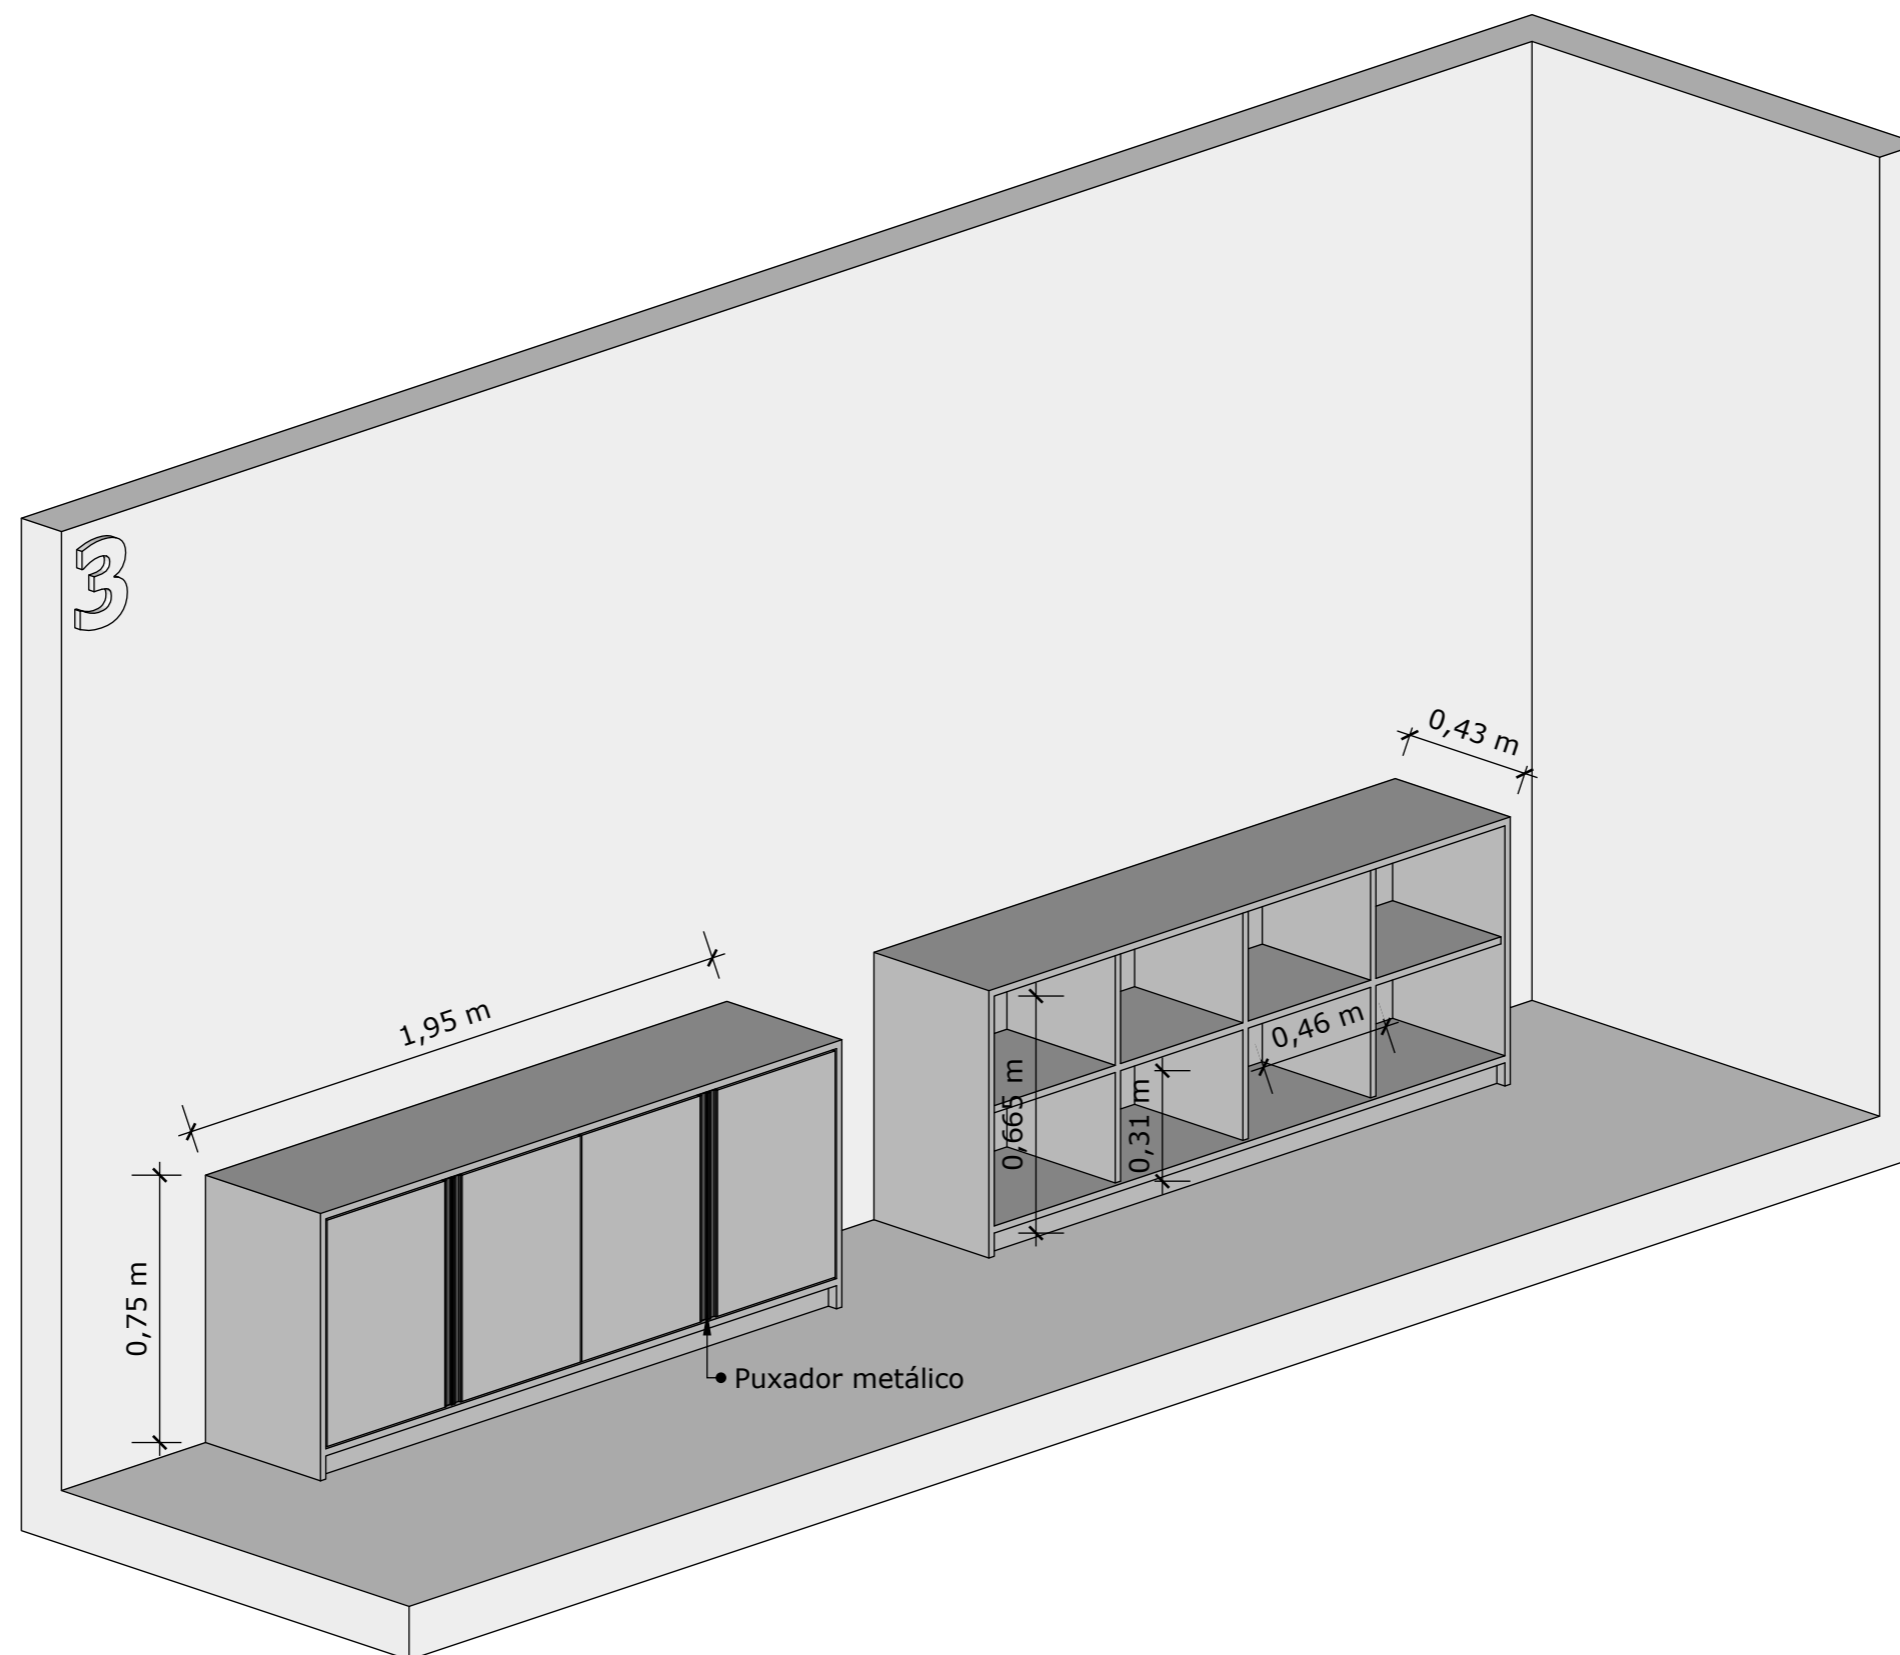

Balcão com três portas de abrir, a primeira abrindo para direita, com uma prateleira interna, puxadores metálicos, dobradiças com amortecedores, em MDP 18mm, cor cinza claro.

Balcão com três portas de abrir, a terceira abrindo para esquerda, com uma prateleira interna, puxadores metálicos, dobradiças com amortecedores, em MDP 18mm, cor cinza claro (móvel 1 espelhado).

Balcão com quatro portas de abrir, com uma prateleira interna, puxadores metálicos, dobradiças com amortecedores, em MDP 18mm, cor cinza claro.

Armário com duas portas de correr, com cinco prateleiras internas, puxadores metálicos, em MDP 18mm, cor cinza claro.

Mesa de reunião com dois pés com ponteiros plásticas, reforço longitudinal, em MDP 25mm, cor cinza.

Mesa de trabalho com a lateral esquerda em ângulo 60° com dois pés com ponteiros plásticas, reforço longitudinal, em MDP 25mm, cor cinza.

Mesa de trabalho com a lateral direita em ângulo 60º com dois pés com ponteiros plásticos, reforço longitudinal, em MDP 25mm, cor cinza (móvel 6 espelhado).

Mesa de trabalho em L tipo A, com a lateral curta com largura maior e duas gavetas com puxadores metálicos, corrediças telescópicas e fechadura, três pés com ponteiros plásticas, reforços longitudinais, em MDP 25mm, cor cinza.