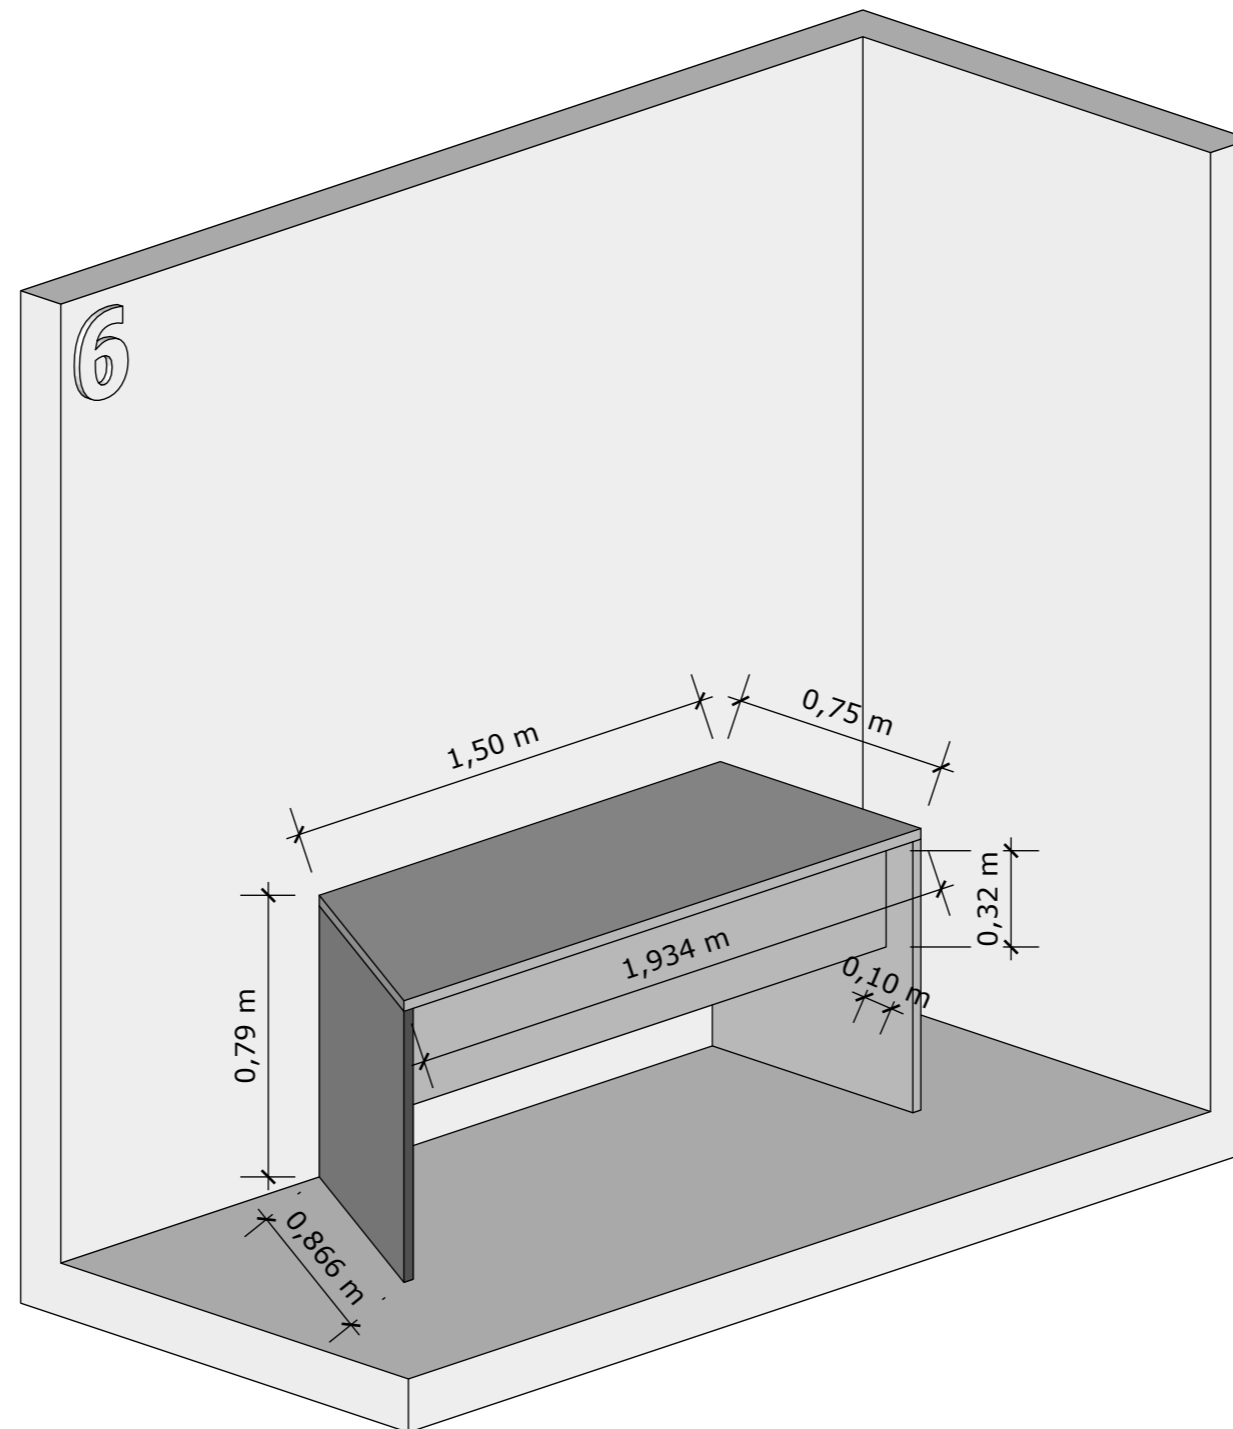

Balcão com três portas de abrir, a primeira abrindo para direita, com uma prateleira interna, puxadores metálicos, dobradiças com amortecedores, em MDP 18mm, cor cinza claro.

Balcão com três portas de abrir, a terceira abrindo para esquerda, com uma prateleira interna, puxadores metálicos, dobradiças com amortecedores, em MDP 18mm, cor cinza claro (móvel 1 espelhado).

Mesa de reunião com dois pés com ponteiros plásticas, reforço longitudinal, em MDP 25mm, cor cinza.

Mesa de trabalho com a lateral esquerda em ângulo 60° com dois pés com ponteiros plásticas, reforço longitudinal, em MDP 25mm, cor cinza.

Mesa de trabalho em L tipo A, com a lateral curta com largura maior e duas gavetas com puxadores metálicos, corrediças telescópicas e fechadura, três pés com ponteiros plásticos, reforços longitudinais, em MDP 25mm, cor cinza (móvel 8 espelhado).

Mesa de trabalho em L tipo B, com a lateral curta com largura maior e duas gavetas com puxadores metálicos, corrediças telescópicas e fechadura, três pés com ponteiros plásticos, reforços longitudinais, em MDP 25mm, cor cinza (móvel 11 espelhado).